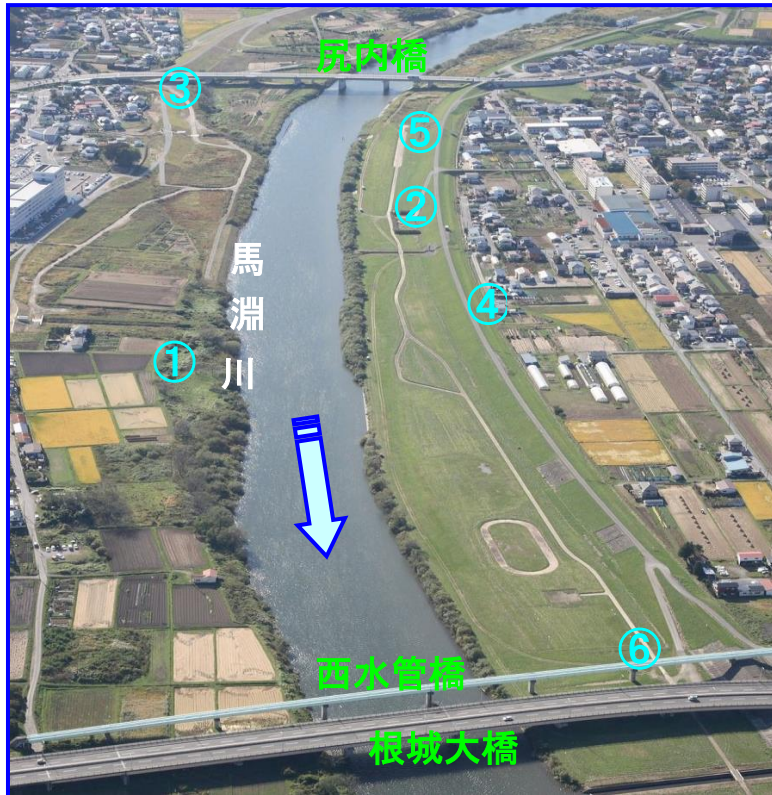

馬淵川ゴミマップ〔根城大橋～尻内橋〕

みんなで守ろう きれいな川！
(ゴミを捨てると法律で罰せられます)

馬淵川について
何かありましたら
お知らせ下さい。

青森河川国道事務所
八戸出張所
〒039-1103
八戸市長苗代二丁目5-8
TEL:0178-28-2626