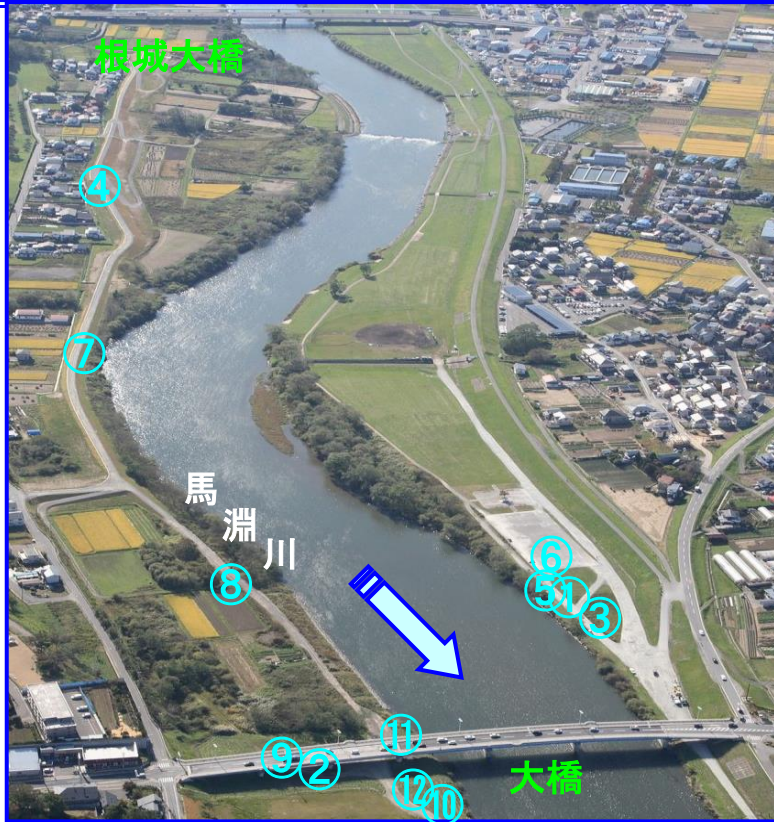

馬淵川ゴミマップ〔大橋～根城大橋〕

みんなで守ろう きれいな川！
 (ゴミを捨てると法律で罰せられます)

馬淵川について
 何かありましたら
 お知らせ下さい。

青森河川国道事務所
 八戸出張所
 〒039-1103
 八戸市長苗代二丁目5-8
 TEL:0178-28-2626

馬淵川ゴミマップ〔大橋～根城大橋〕

みんなで守ろう きれいな川！
(ゴミを捨てると法律で罰せられます)

⑪

(9月11日)