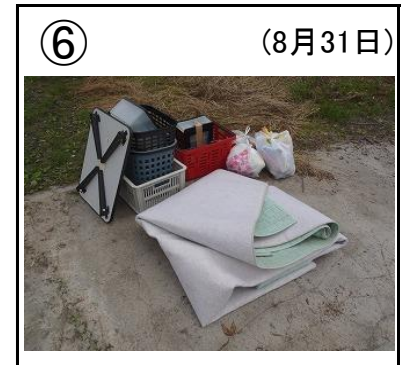

馬淵川ゴミマップ〔大橋～根城大橋〕

みんなで守ろう きれいな川！
 (ゴミを捨てると法律で罰せられます)

馬淵川について
 何かありましたら
 お知らせ下さい。

青森河川国道事務所
 八戸出張所
 〒039-1103
 八戸市長苗代二丁目5-8
 TEL:0178-28-2626

馬淵川ゴミマップ〔大橋～根城大橋〕

みんなで守ろう きれいな川！
(ゴミを捨てると法律で罰せられます)

⑪

(9月11日)