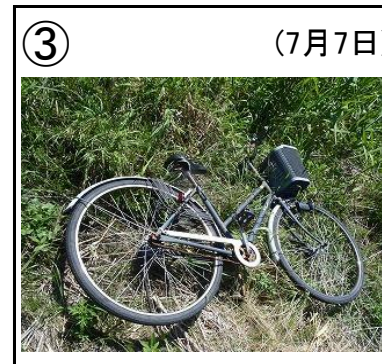

# 馬淵川ゴミマップ〔JR馬淵川橋梁～大橋〕

みんなで守ろう きれいな川！  
 (ゴミを捨てると法律で罰せられます)

馬淵川について  
 何かありましたら  
 お知らせ下さい。

青森河川国道事務所  
 八戸出張所  
 〒039-1103  
 八戸市長苗代二丁目5-8  
 TEL:0178-28-2626