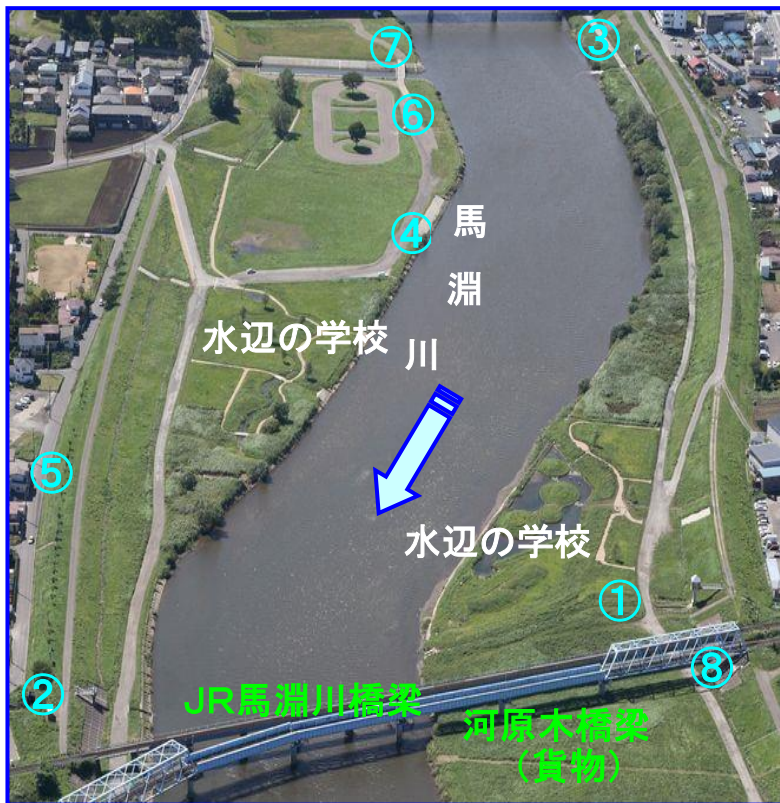

# 馬淵川ゴミマップ〔JR馬淵川橋梁～大橋〕

みんなで守ろう きれいな川！  
 (ゴミを捨てると法律で罰せられます)

馬淵川について  
 何かありましたら  
 お知らせ下さい。

青森河川国道事務所  
 八戸出張所  
 〒039-1103  
 八戸市長苗代二丁目5-8  
 TEL:0178-28-2626