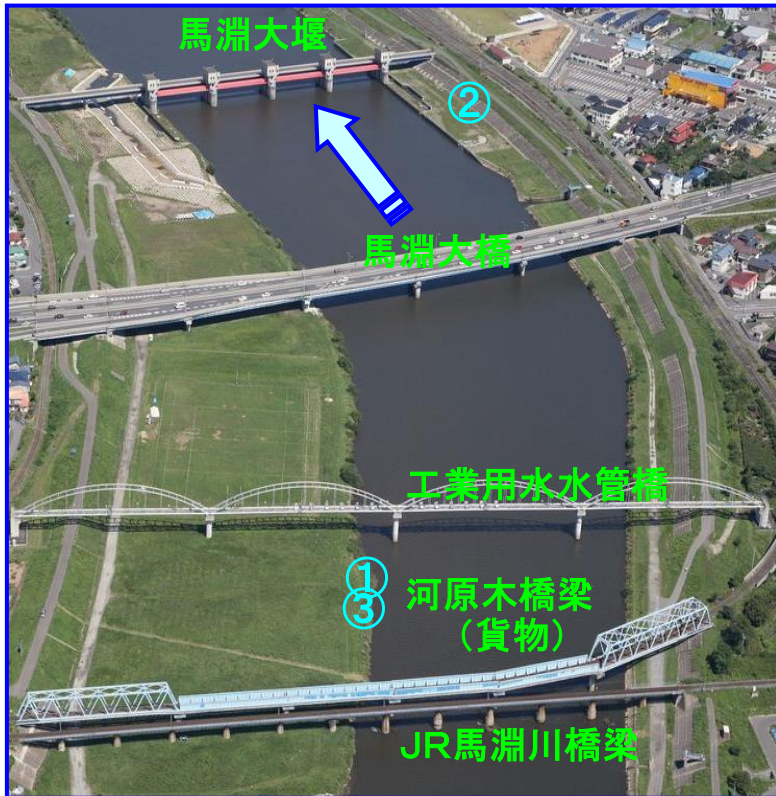

# 馬淵川ゴミマップ〔馬淵大堰～JR馬淵川橋梁〕

みんなで守ろう きれいな川！  
(ゴミを捨てると法律で罰せられます)

馬淵川について  
何かありましたら  
お知らせ下さい。

青森河川国道事務所  
八戸出張所  
〒039-1103  
八戸市長苗代二丁目5-8  
TEL:0178-28-2626