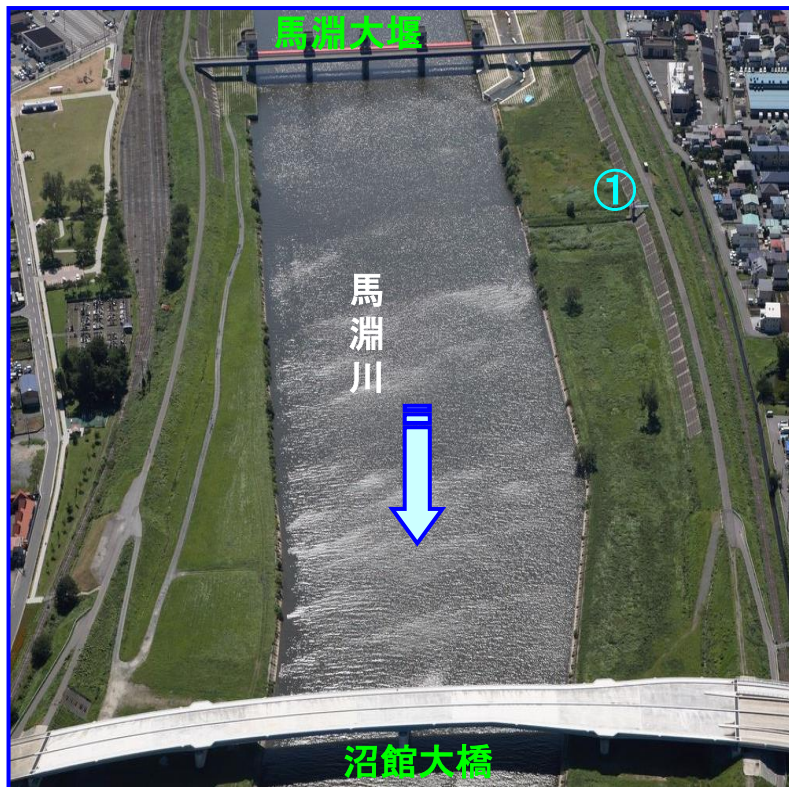

馬淵川ゴミマップ〔沼館大橋～馬淵大堰〕

みんなで守ろう きれいな川！
(ゴミを捨てると法律で罰せられます)

馬淵川について
何かありましたら
お知らせ下さい。

青森河川国道事務所
八戸出張所
〒039-1103
八戸市長苗代二丁目5-8
TEL:0178-28-2626