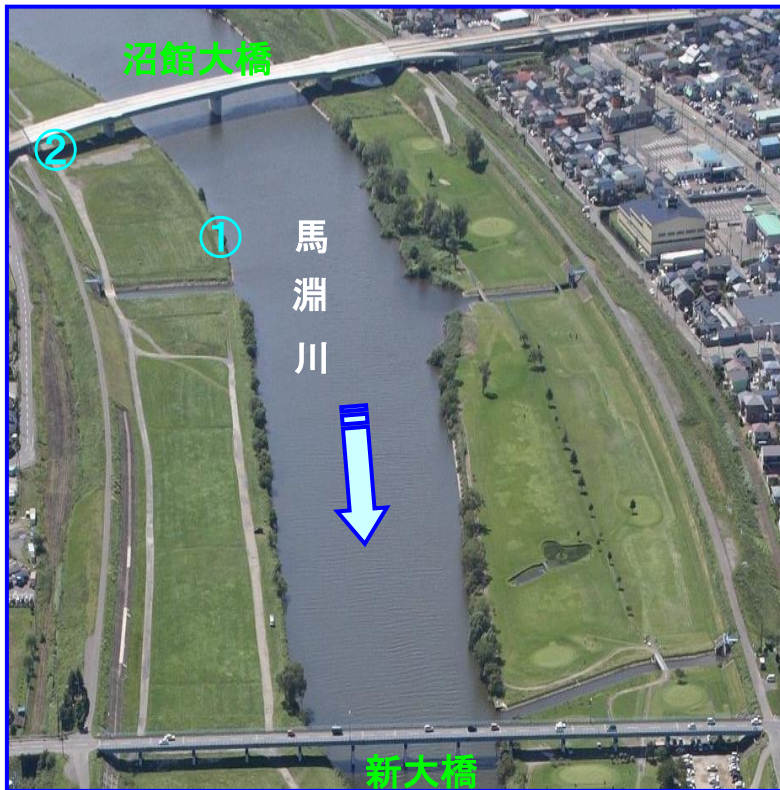

馬淵川ゴミマップ〔新大橋～沼館大橋〕

みんなで守ろう きれいな川！
(ゴミを捨てると法律で罰せられます)

馬淵川について
何かありましたら
お知らせ下さい。

青森河川国道事務所
八戸出張所
〒039-1103
八戸市長苗代二丁目5-8
TEL:0178-28-2626