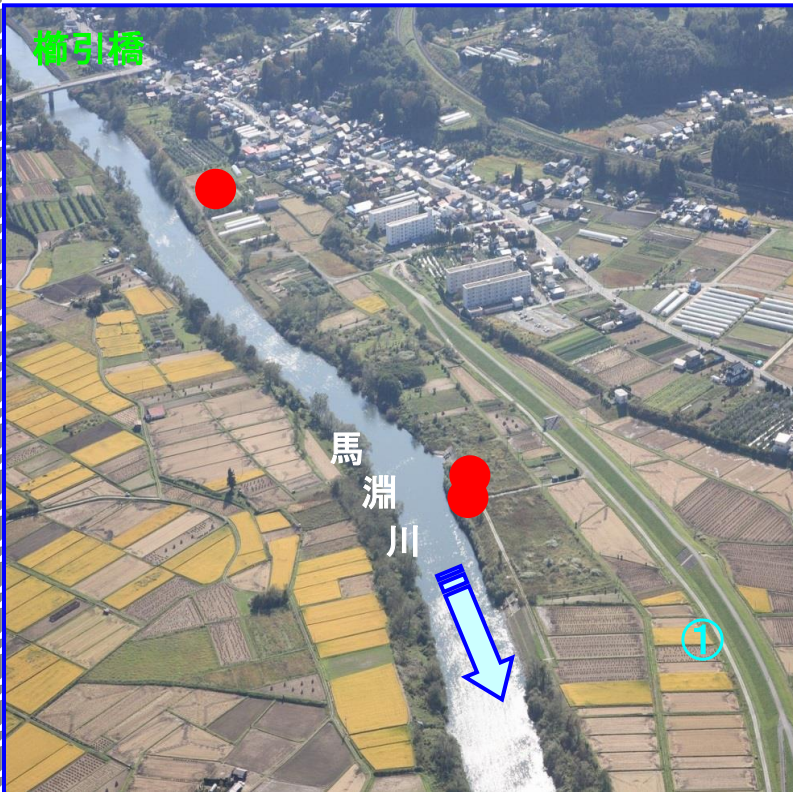

馬淵川ゴミマップ [浅水川放水路 上流付近 ~ 櫛引橋]

みんなで守ろう きれいな川！
(ゴミを捨てると法律で罰せられます)

馬淵川について
何かありましたら
お知らせ下さい。

青森河川国道事務所
八戸出張所
〒039-1103
八戸市長苗代二丁目5-8
TEL: 0178-28-2626