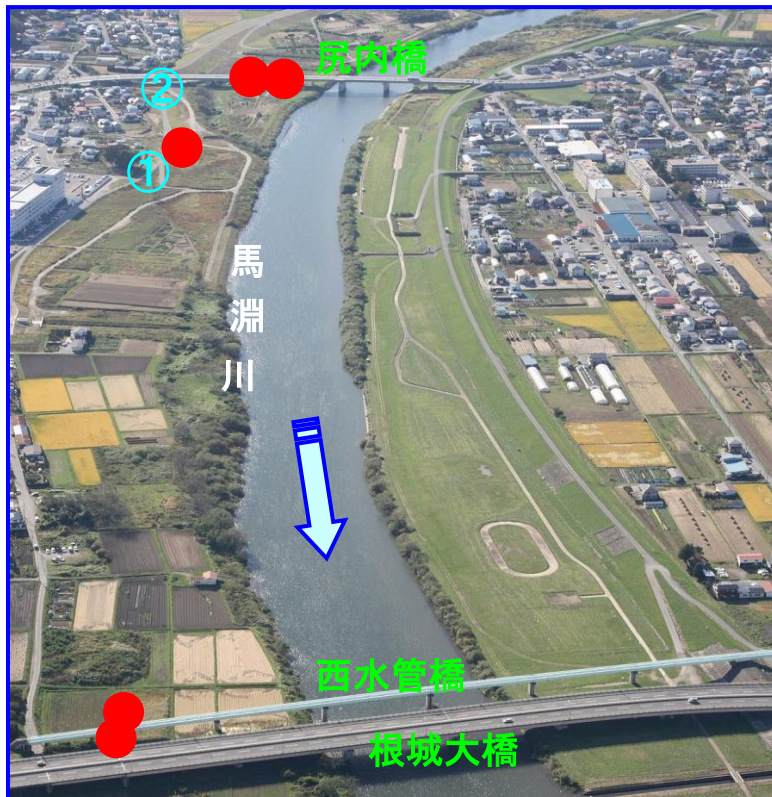

馬淵川ゴミマップ〔根城大橋～尻内橋〕

みんなで守ろう きれいな川！
(ゴミを捨てると法律で罰せられます)

馬淵川について
何かありましたら
お知らせ下さい。

青森河川国道事務所
八戸出張所
〒039-1103
八戸市長苗代二丁目5-8
TEL:0178-28-2626