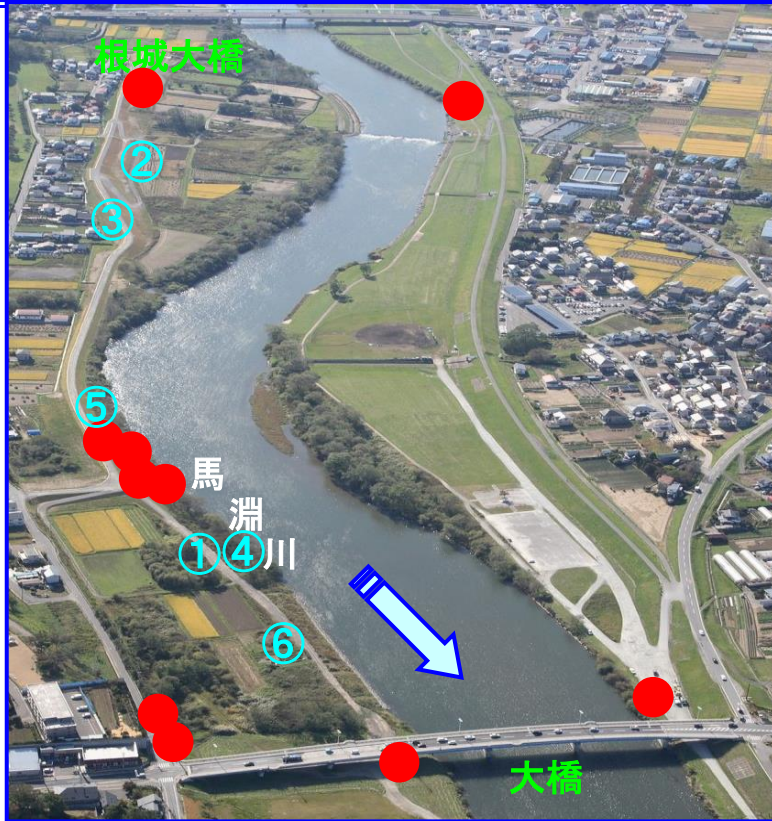

馬淵川ゴミマップ〔大橋～根城大橋〕

みんなで守ろう きれいな川！
(ゴミを捨てると法律で罰せられます)

馬淵川について
何かありましたら
お知らせ下さい。

青森河川国道事務所
八戸出張所
〒039-1103
八戸市長苗代二丁目5-8
TEL:0178-28-2626