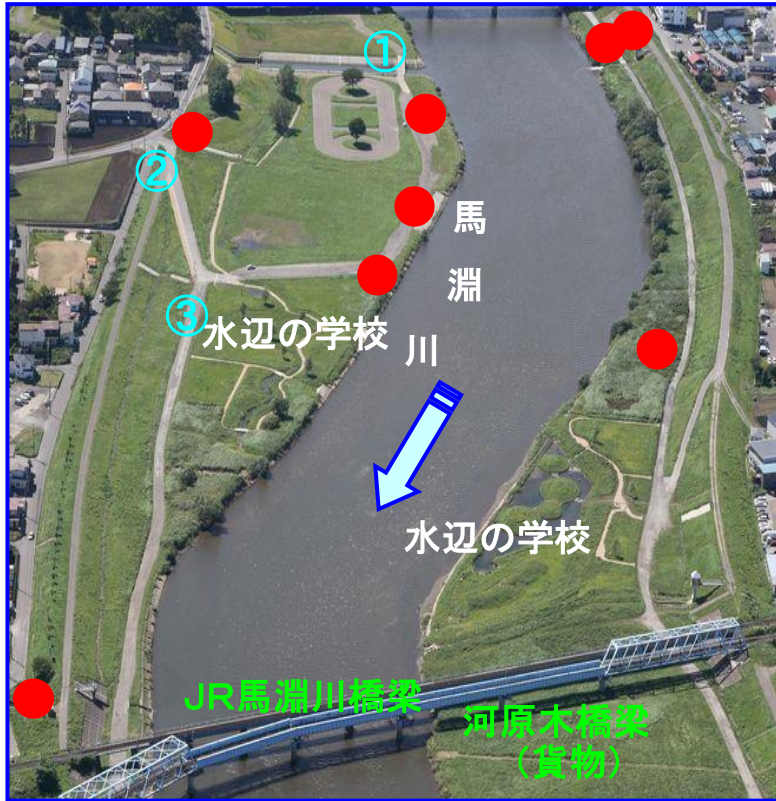

馬淵川ゴミマップ〔JR馬淵川橋梁～大橋〕

みんなで守ろう きれいな川！
(ゴミを捨てると法律で罰せられます)

馬淵川について
何かありましたら
お知らせ下さい。

青森河川国道事務所
八戸出張所
〒039-1103
八戸市長苗代二丁目5-8
TEL:0178-28-2626