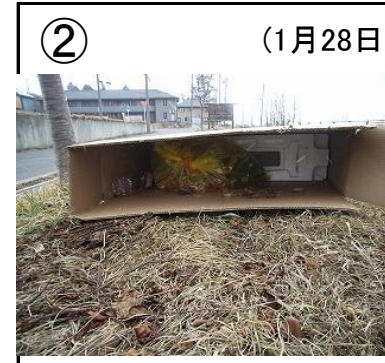

馬淵川ゴミマップ〔JR馬淵川橋梁～大橋〕

みんなで守ろう きれいな川！
(ゴミを捨てると法律で罰せられます)

馬淵川について
何かありましたら
お知らせ下さい。

青森河川国道事務所
八戸出張所
〒039-1103
八戸市長苗代二丁目5-8
TEL:0178-28-2626