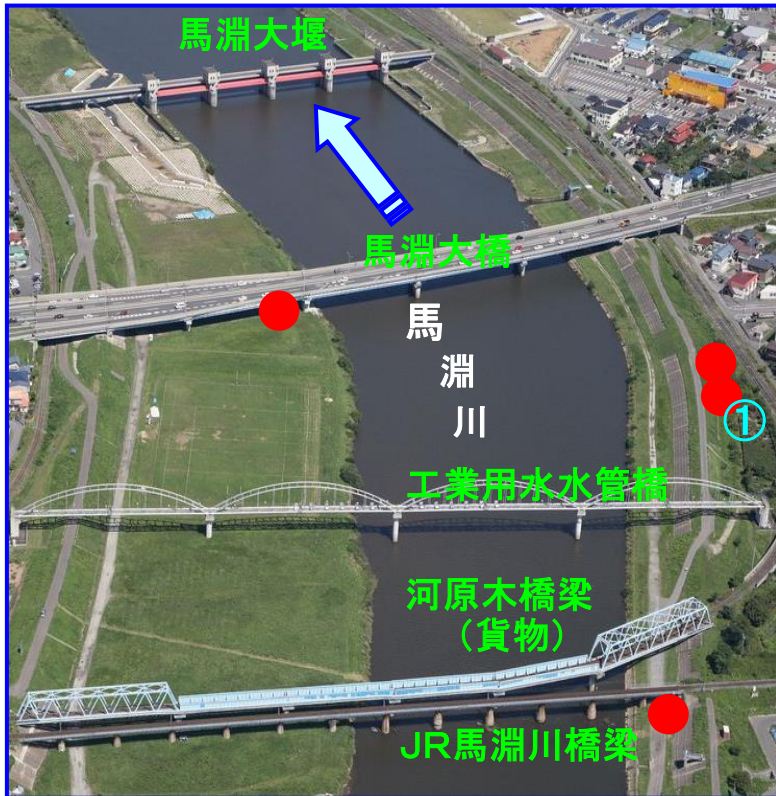

# 馬淵川ゴミマップ〔馬淵大堰～JR馬淵川橋梁〕

みんなで守ろう きれいな川！  
(ゴミを捨てると法律で罰せられます)

馬淵川について  
何かありましたら  
お知らせ下さい。

青森河川国道事務所  
八戸出張所  
〒039-1103  
八戸市長苗代二丁目5-8  
TEL:0178-28-2626