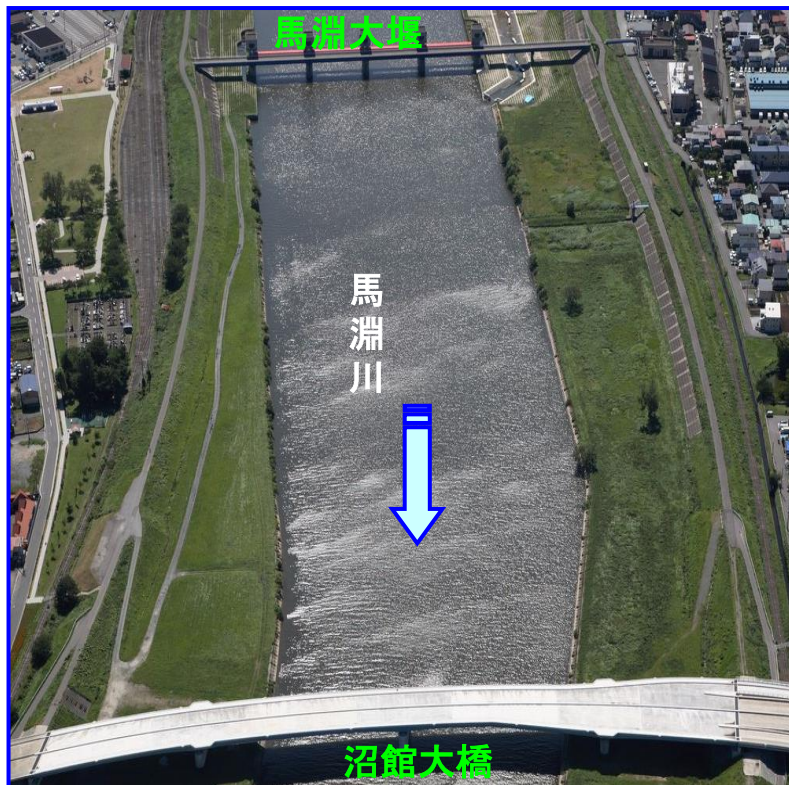

馬淵川ゴミマップ〔沼館大橋～馬淵大堰〕

みんなで守ろう きれいな川！
(ゴミを捨てると法律で罰せられます)

馬淵川について
何かありましたら
お知らせ下さい。

青森河川国道事務所
八戸出張所
〒039-1103
八戸市長苗代二丁目5-8
TEL:0178-28-2626