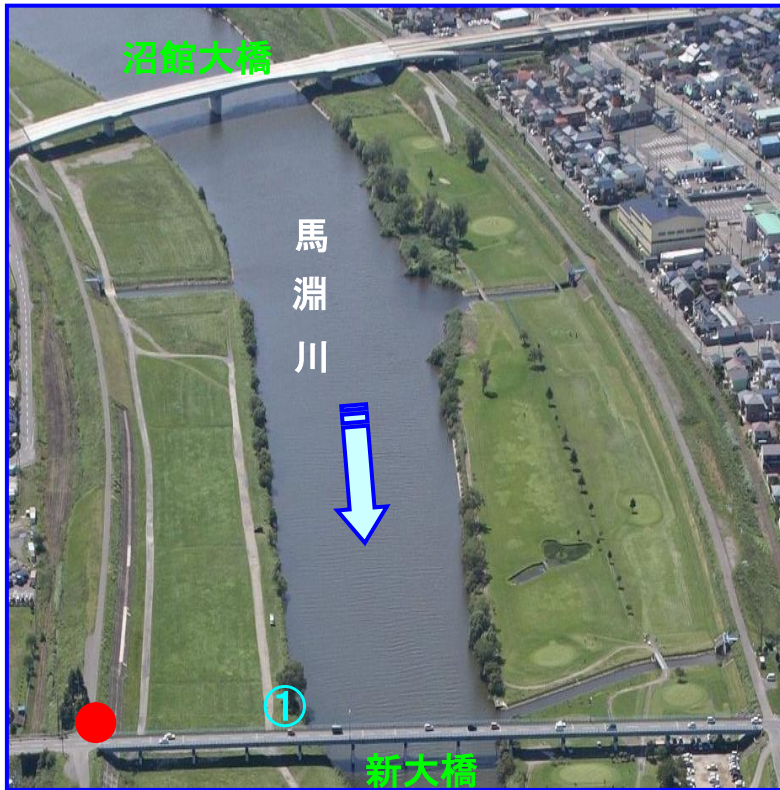

# 馬淵川ゴミマップ〔新大橋～沼館大橋〕

みんなで守ろう きれいな川！  
(ゴミを捨てると法律で罰せられます)

馬淵川について  
何かありましたら  
お知らせ下さい。

青森河川国道事務所  
八戸出張所  
〒039-1103  
八戸市長苗代二丁目5-8  
TEL:0178-28-2626