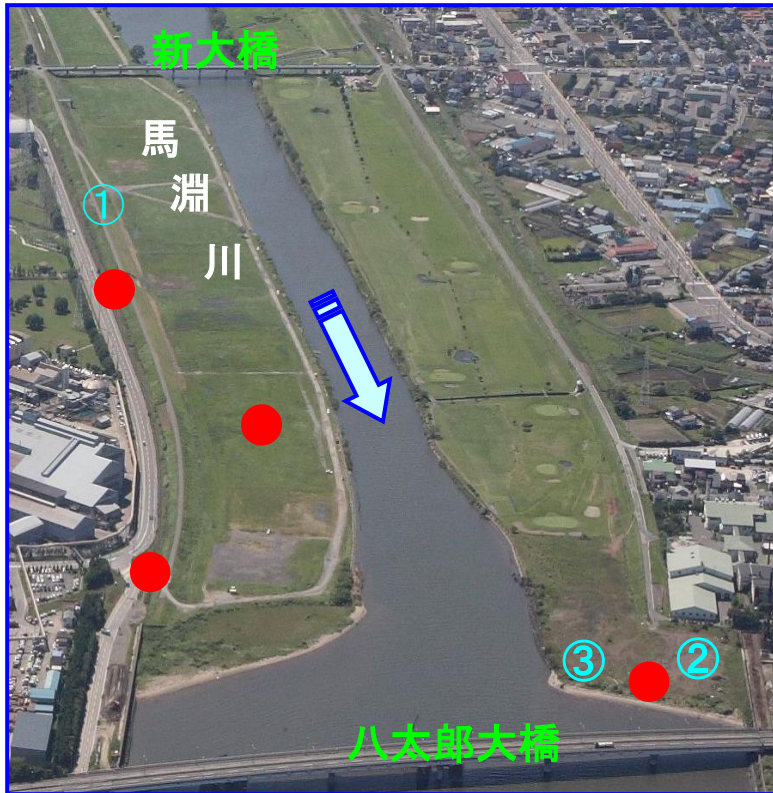

# 馬淵川ゴミマップ〔河口～新大橋〕

みんなで守ろう きれいな川！  
(ゴミを捨てると法律で罰せられます)

馬淵川について  
何かありましたら  
お知らせ下さい。

青森河川国道事務所  
八戸出張所  
〒039-1103  
八戸市長苗代二丁目5-8  
TEL:0178-28-2626