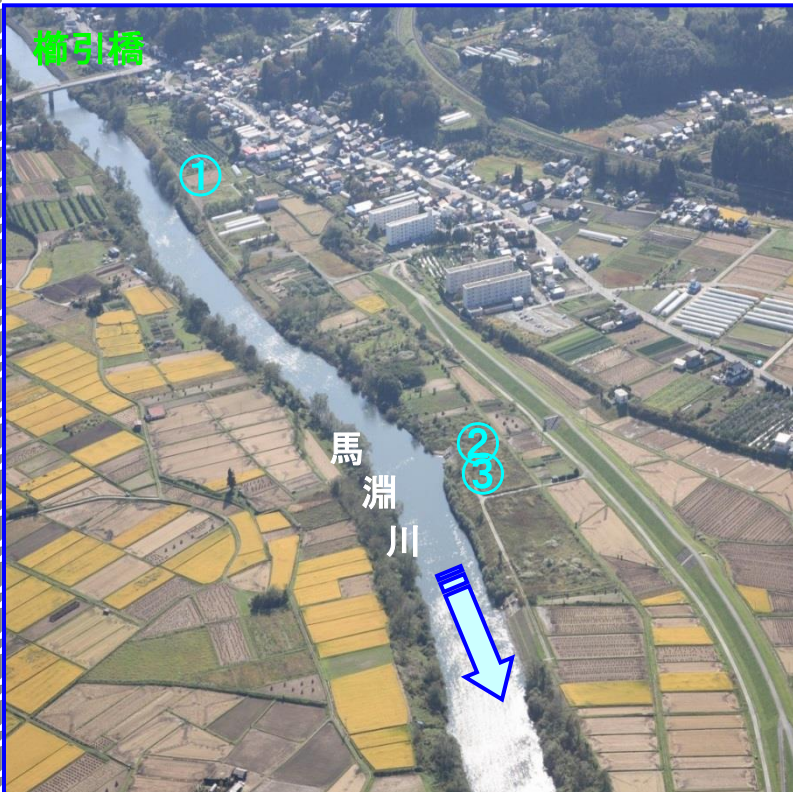

馬淵川ゴミマップ [浅水川放水路 上流付近 ~ 櫛引橋]

みんなで守ろう きれいな川！
(ゴミを捨てると法律で罰せられます)

馬淵川について
何かありましたら
お知らせ下さい。

青森河川国道事務所
八戸出張所
〒039-1103
八戸市長苗代二丁目5-8
TEL: 0178-28-2626