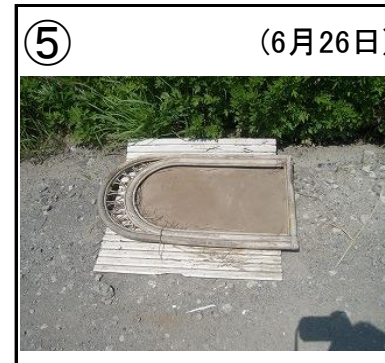

馬淵川ゴミマップ〔根城大橋～尻内橋〕

みんなで守ろう きれいな川！
(ゴミを捨てると法律で罰せられます)

馬淵川について
何かありましたら
お知らせ下さい。

青森河川国道事務所
八戸出張所
〒039-1103
八戸市長苗代二丁目5-8
TEL:0178-28-2626