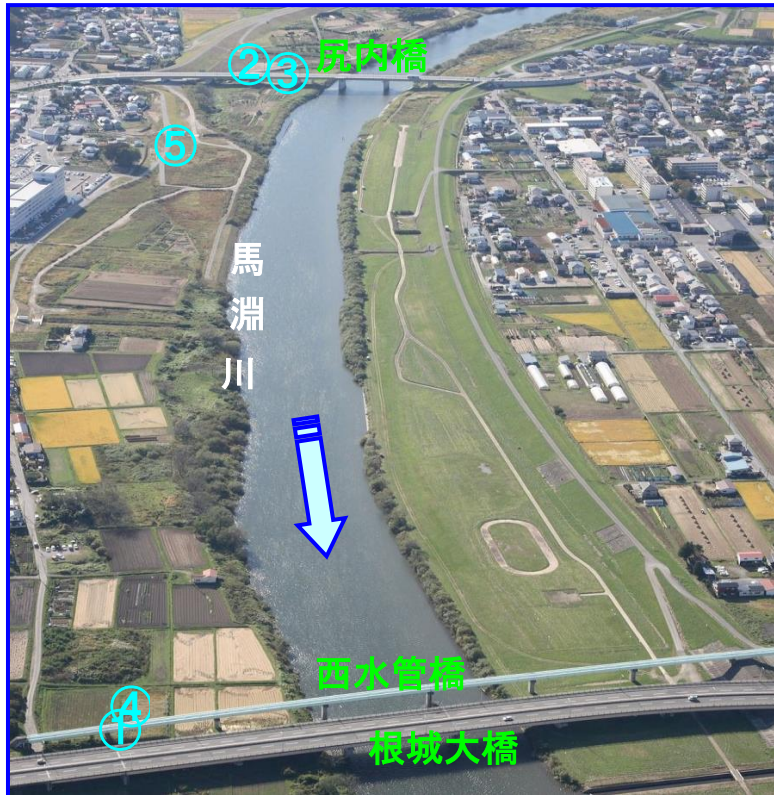

馬淵川ゴミマップ〔根城大橋～尻内橋〕

みんなで守ろう きれいな川！
(ゴミを捨てると法律で罰せられます)

馬淵川について
何かありましたら
お知らせ下さい。

青森河川国道事務所
八戸出張所
〒039-1103
八戸市長苗代二丁目5-8
TEL:0178-28-2626