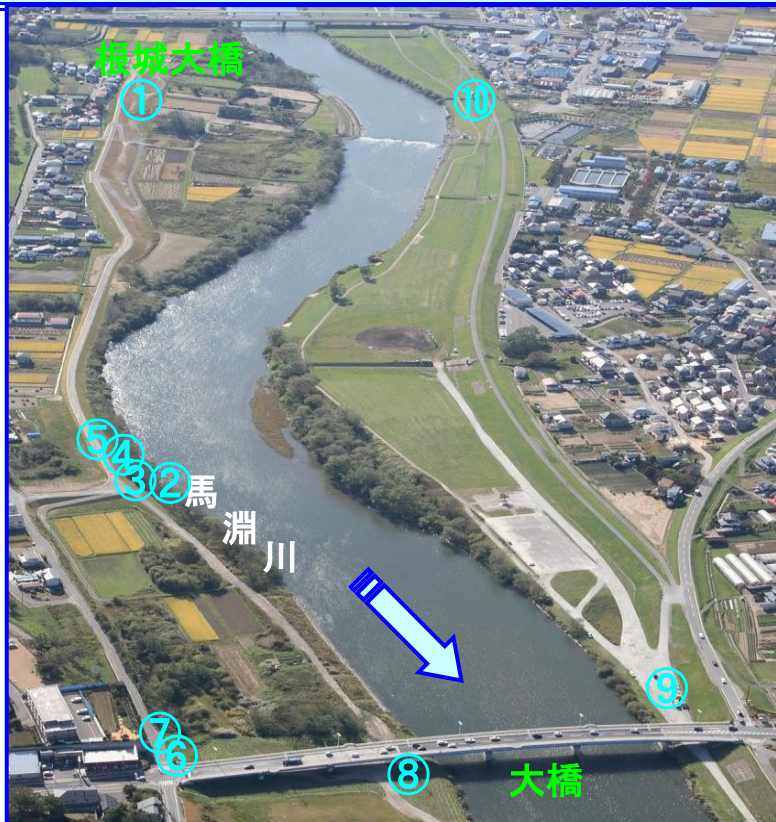

馬淵川ゴミマップ〔大橋～根城大橋〕

みんなで守ろう きれいな川！
 (ゴミを捨てると法律で罰せられます)

馬淵川について
 何かありましたら
 お知らせ下さい。

青森河川国道事務所
 八戸出張所
 〒039-1103
 八戸市長苗代二丁目5-8
 TEL:0178-28-2626