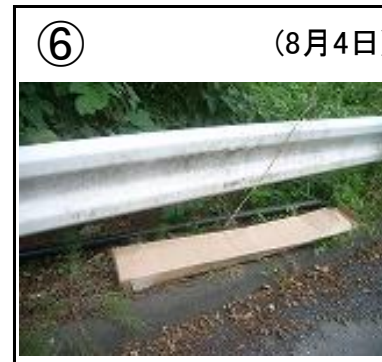

馬淵川ゴミマップ〔大橋～根城大橋〕

みんなで守ろう きれいな川！
 (ゴミを捨てると法律で罰せられます)

馬淵川について
 何かありましたら
 お知らせ下さい。

青森河川国道事務所
 八戸出張所
 〒039-1103
 八戸市長苗代二丁目5-8
 TEL:0178-28-2626