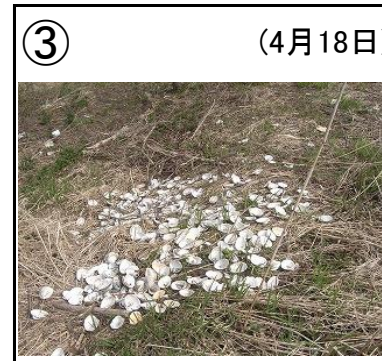

馬淵川ゴミマップ〔大橋～根城大橋〕

みんなで守ろう きれいな川！
 (ゴミを捨てると法律で罰せられます)

馬淵川について
 何かありましたら
 お知らせ下さい。

青森河川国道事務所
 八戸出張所
 〒039-1103
 八戸市長苗代二丁目5-8
 TEL:0178-28-2626