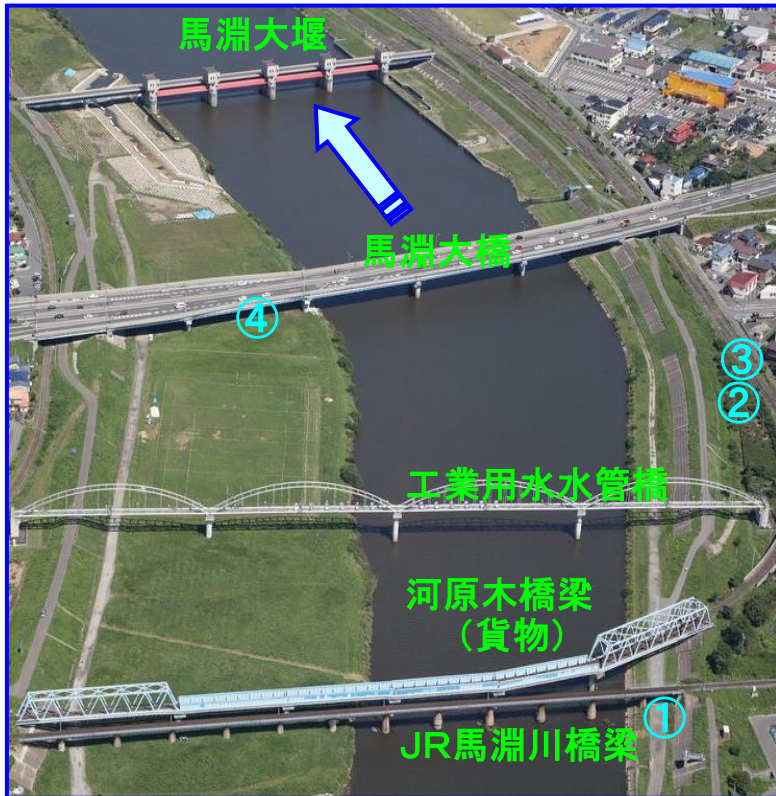

馬淵川ゴミマップ〔馬淵大堰～JR馬淵川橋梁〕

みんなで守ろう きれいな川！
(ゴミを捨てると法律で罰せられます)

馬淵川について
何かありましたら
お知らせ下さい。

青森河川国道事務所
八戸出張所
〒039-1103
八戸市長苗代二丁目5-8
TEL:0178-28-2626