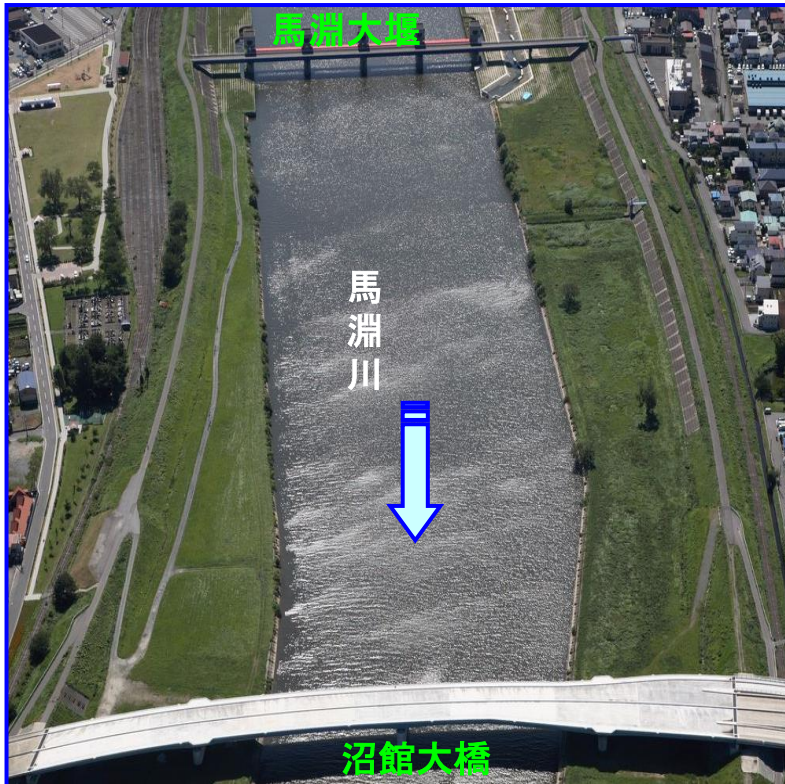

# 馬淵川ゴミマップ〔沼館大橋～馬淵大堰〕

みんなで守ろう きれいな川！  
(ゴミを捨てると法律で罰せられます)

馬淵川について  
何かありましたら  
お知らせ下さい。

青森河川国道事務所  
八戸出張所  
〒039-1103  
八戸市長苗代二丁目5-8  
TEL:0178-28-2626