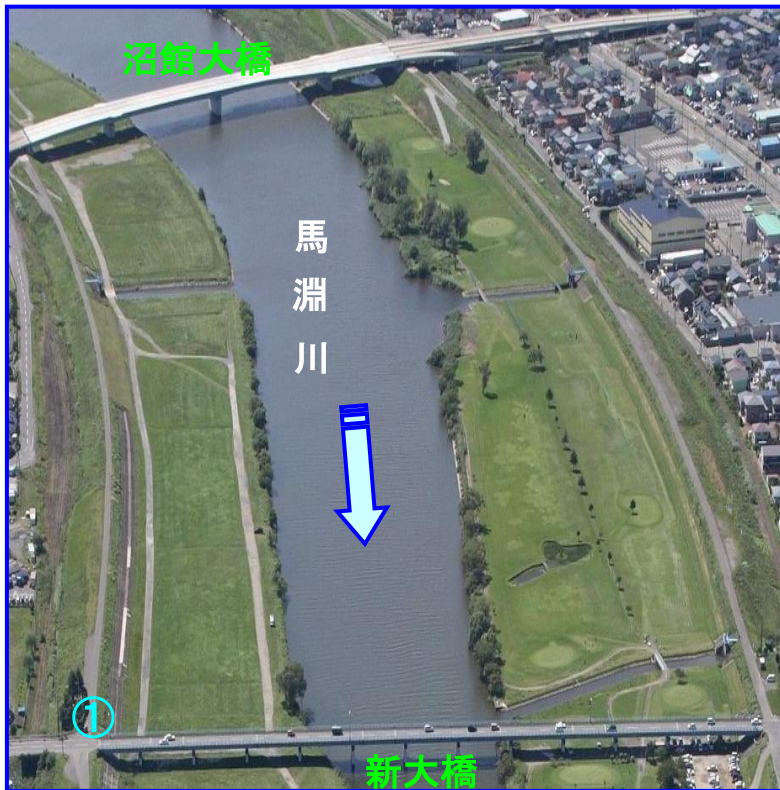

# 馬淵川ゴミマップ〔新大橋～沼館大橋〕

みんなで守ろう きれいな川！  
(ゴミを捨てると法律で罰せられます)

馬淵川について  
何かありましたら  
お知らせ下さい。

青森河川国道事務所  
八戸出張所  
〒039-1103  
八戸市長苗代二丁目5-8  
TEL:0178-28-2626