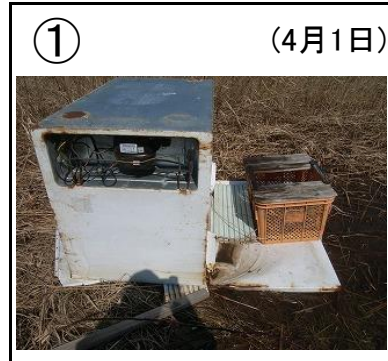

馬淵川ゴミマップ〔河口～新大橋〕

みんなで守ろう きれいな川！
(ゴミを捨てると法律で罰せられます)

馬淵川について
何かありましたら
お知らせ下さい。

青森河川国道事務所
八戸出張所
〒039-1103
八戸市長苗代二丁目5-8
TEL:0178-28-2626