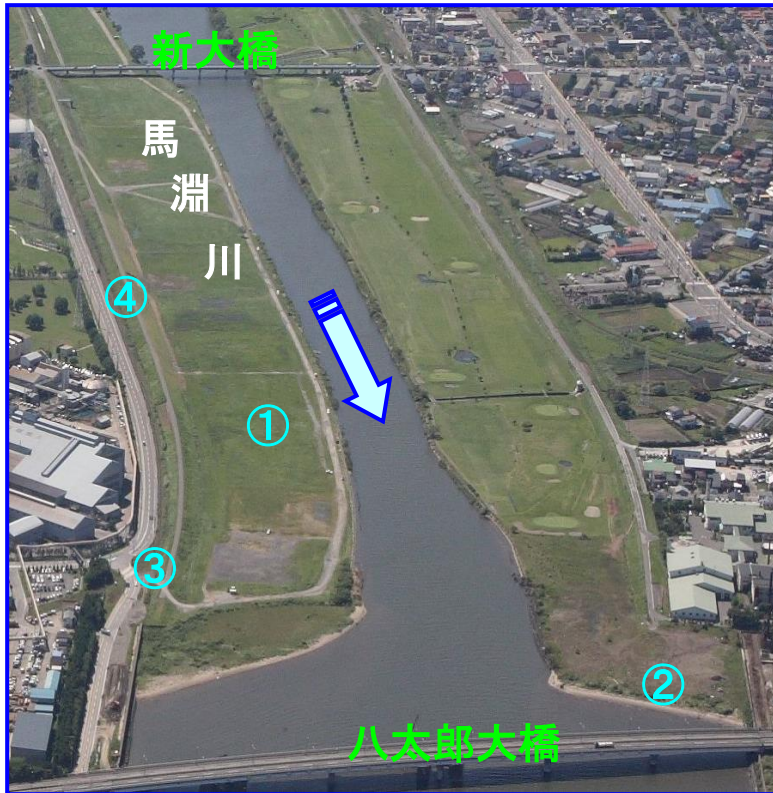

馬淵川ゴミマップ〔河口～新大橋〕

みんなで守ろう きれいな川！
(ゴミを捨てると法律で罰せられます)

馬淵川について
何かありましたら
お知らせ下さい。

青森河川国道事務所
八戸出張所
〒039-1103
八戸市長苗代二丁目5-8
TEL:0178-28-2626