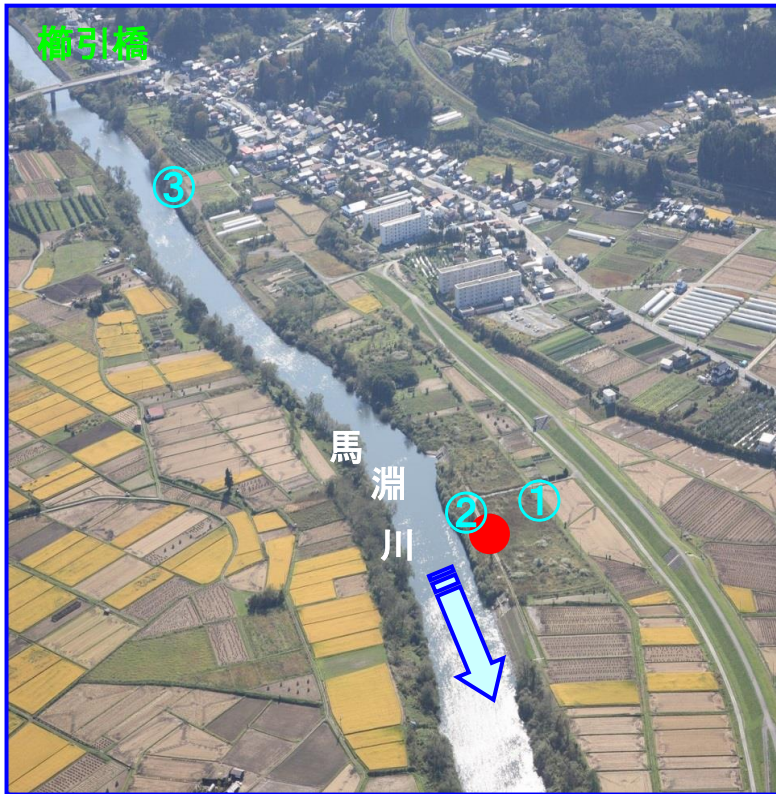

馬淵川ゴミマップ [浅水川放水路 上流付近 ~ 櫛引橋]

みんなで守ろう きれいな川！
(ゴミを捨てると法律で罰せられます)

馬淵川について
何かありましたら
お知らせ下さい。

青森河川国道事務所
八戸出張所
〒039-1103
八戸市長苗代二丁目5-8
TEL: 0178-28-2626