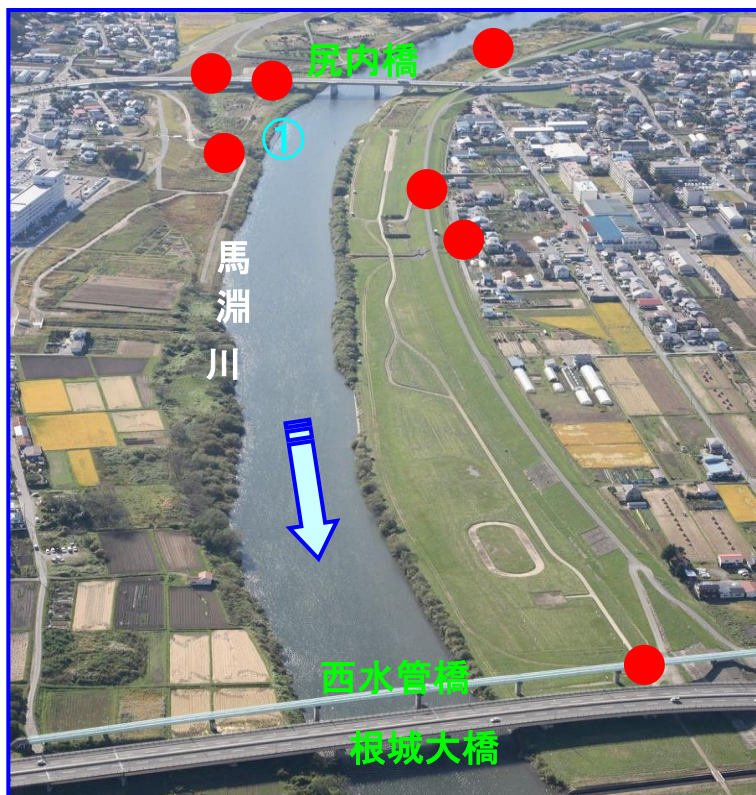

# 馬淵川ゴミマップ〔根城大橋～尻内橋〕

みんなで守ろう きれいな川！  
(ゴミを捨てると法律で罰せられます)

馬淵川について  
何かありましたら  
お知らせ下さい。

青森河川国道事務所  
八戸出張所  
〒039-1103  
八戸市長苗代二丁目5-8  
TEL:0178-28-2626