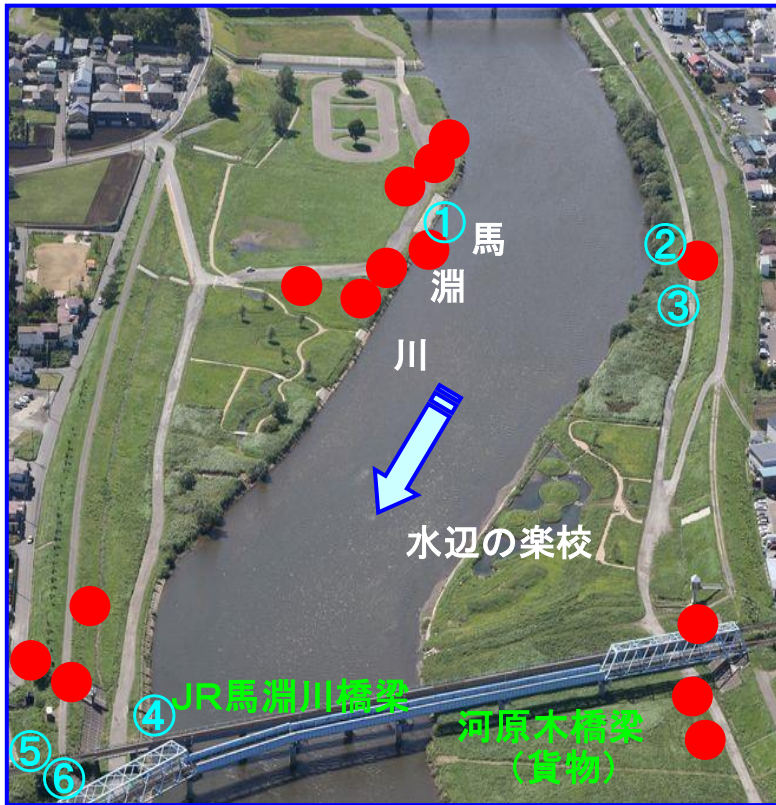

馬淵川ゴミマップ〔JR馬淵川橋梁～大橋〕

みんなで守ろう きれいな川！
(ゴミを捨てると法律で罰せられます)

馬淵川について
何かありましたら
お知らせ下さい。

青森河川国道事務所
八戸出張所
〒039-1103
八戸市長苗代二丁目5-8
TEL:0178-28-2626