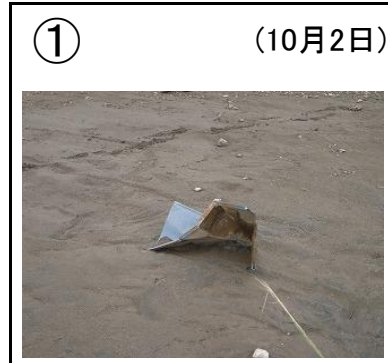

馬淵川ゴミマップ〔JR馬淵川橋梁～大橋〕

みんなで守ろう きれいな川！
(ゴミを捨てると法律で罰せられます)

馬淵川について
何かありましたら
お知らせ下さい。

青森河川国道事務所
八戸出張所
〒039-1103
八戸市長苗代二丁目5-8
TEL:0178-28-2626