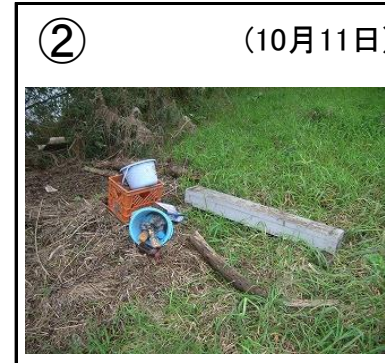

馬淵川ゴミマップ〔JR馬淵川橋梁～大橋〕

みんなで守ろう きれいな川！
(ゴミを捨てると法律で罰せられます)

馬淵川について
何かありましたら
お知らせ下さい。

青森河川国道事務所
八戸出張所
〒039-1103
八戸市長苗代二丁目5-8
TEL:0178-28-2626