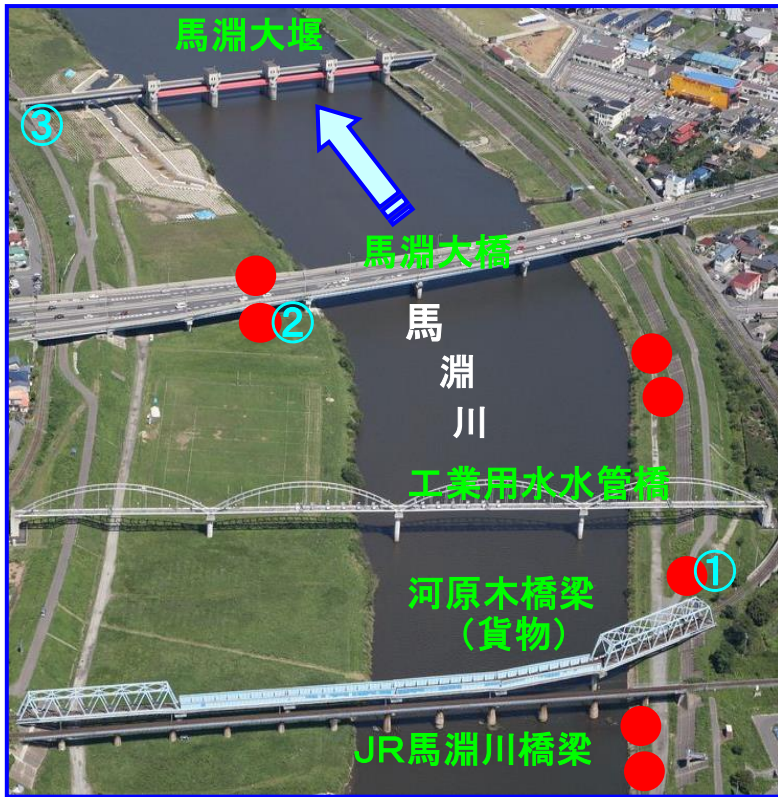

馬淵川ゴミマップ〔馬淵大堰～JR馬淵川橋梁〕

みんなで守ろう きれいな川！
(ゴミを捨てると法律で罰せられます)

馬淵川について
何かありましたら
お知らせ下さい。

青森河川国道事務所
八戸出張所
〒039-1103
八戸市長苗代二丁目5-8
TEL:0178-28-2626