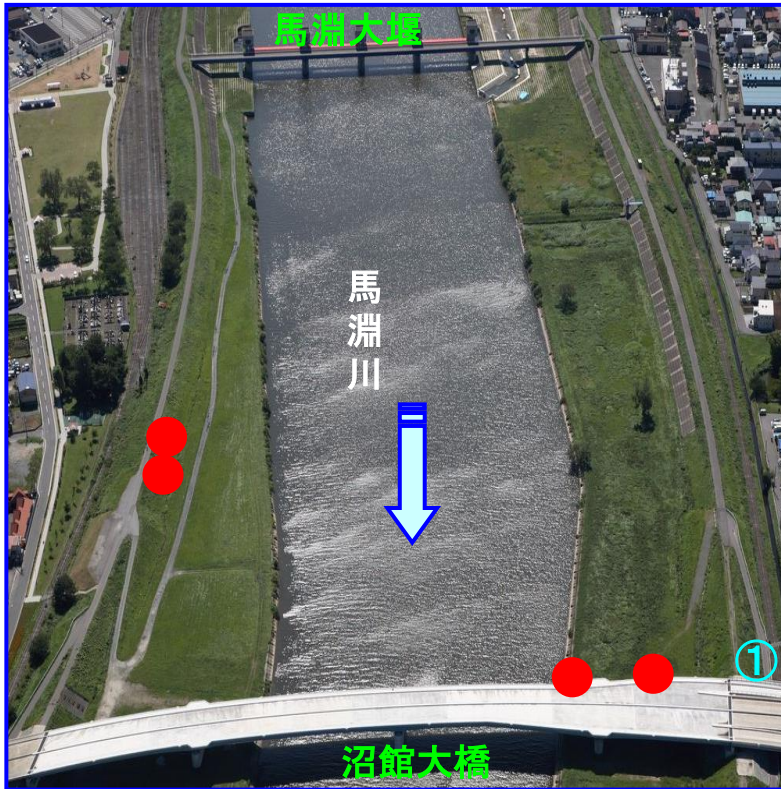

馬淵川ゴミマップ〔沼館大橋～馬淵大堰〕

みんなで守ろう きれいな川！
(ゴミを捨てると法律で罰せられます)

①

(11月22日)

馬淵川について
何かありましたら
お知らせ下さい。

青森河川国道事務所
八戸出張所
〒039-1103
八戸市長苗代二丁目5-8
TEL:0178-28-2626