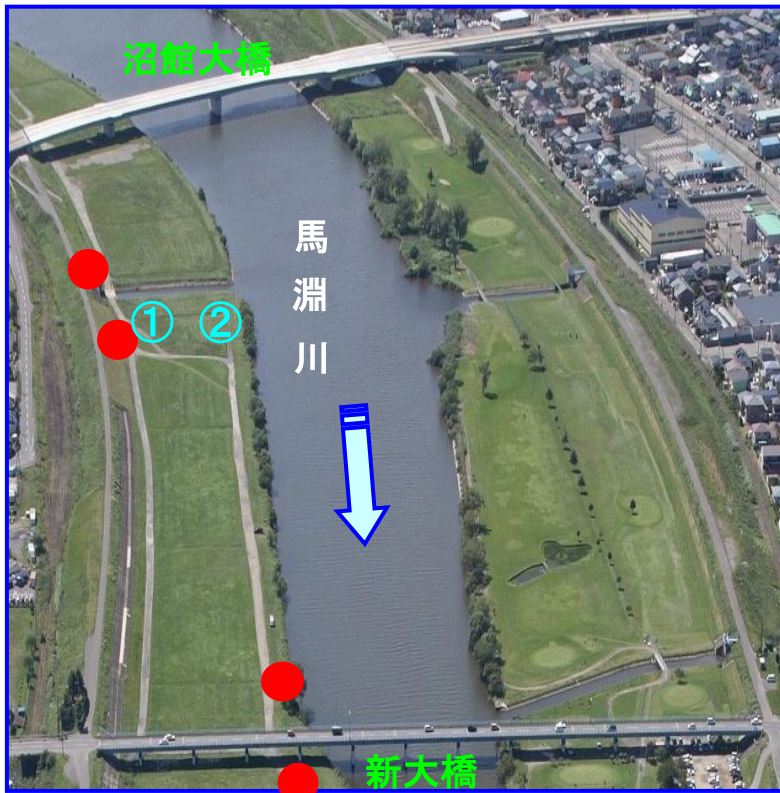

# 馬淵川ゴミマップ〔新大橋～沼館大橋〕

みんなで守ろう きれいな川！  
(ゴミを捨てると法律で罰せられます)

馬淵川について  
何かありましたら  
お知らせ下さい。

青森河川国道事務所  
八戸出張所  
〒039-1103  
八戸市長苗代二丁目5-8  
TEL:0178-28-2626