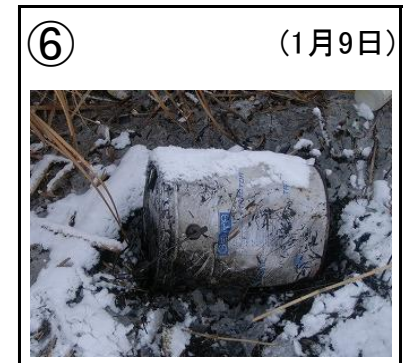

馬淵川ゴミマップ〔河口～新大橋〕

みんなで守ろう きれいな川！
(ゴミを捨てると法律で罰せられます)

馬淵川について
何かありましたら
お知らせ下さい。

青森河川国道事務所
八戸出張所
〒039-1103
八戸市長苗代二丁目5-8
TEL:0178-28-2626