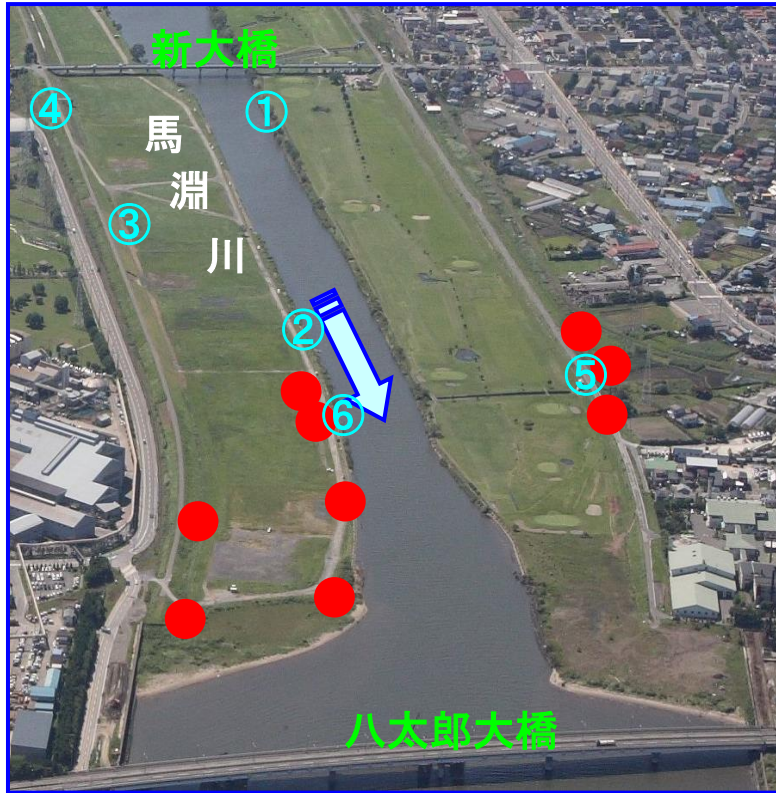

馬淵川ゴミマップ〔河口～新大橋〕

みんなで守ろう きれいな川！
(ゴミを捨てると法律で罰せられます)

馬淵川について
何かありましたら
お知らせ下さい。

青森河川国道事務所
八戸出張所
〒039-1103
八戸市長苗代二丁目5-8
TEL:0178-28-2626