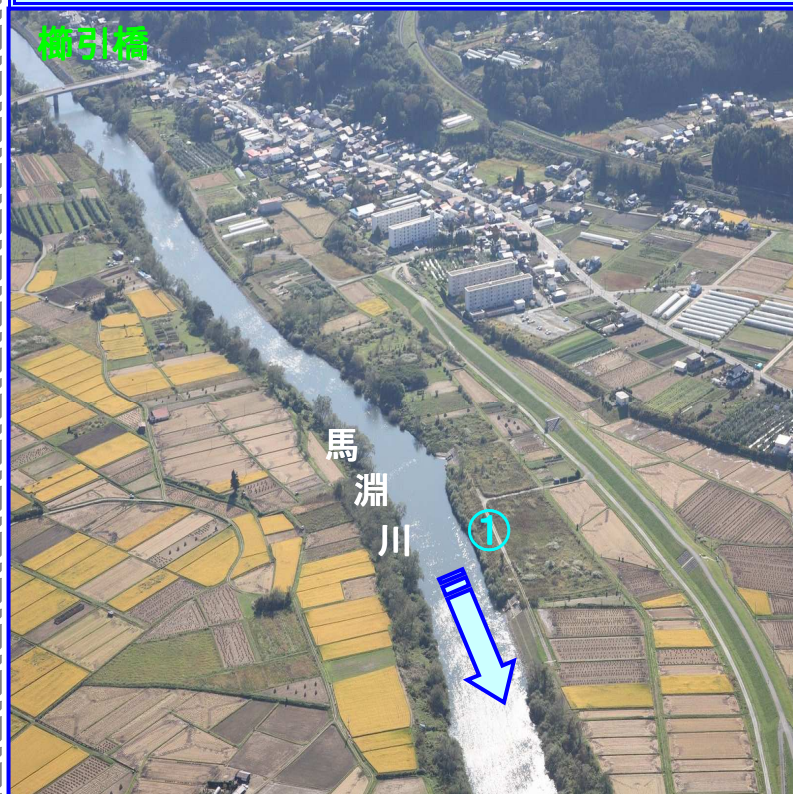

馬淵川ゴミマップ [浅水川放水路 上流付近 ~ 櫛引橋]

みんなで守ろう きれいな川！
(ゴミを捨てると法律で罰せられます)

馬淵川について
何かありましたら
お知らせ下さい。

青森河川国道事務所
八戸出張所
〒039-1103
八戸市長苗代二丁目5-8
TEL:0178-28-2626