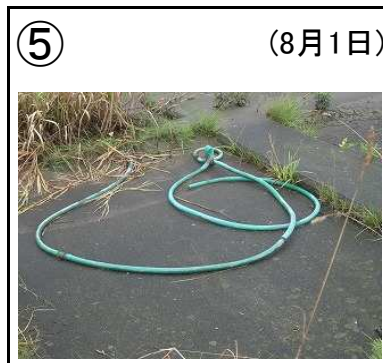

馬淵川ゴミマップ〔馬淵大堰～JR馬淵川橋梁〕

みんなで守ろう きれいな川！
 (ゴミを捨てると法律で罰せられます)

馬淵川について
 何かありましたら
 お知らせ下さい。

青森河川国道事務所
 八戸出張所
 〒039-1103
 八戸市長苗代二丁目5-8
 TEL:0178-28-2626