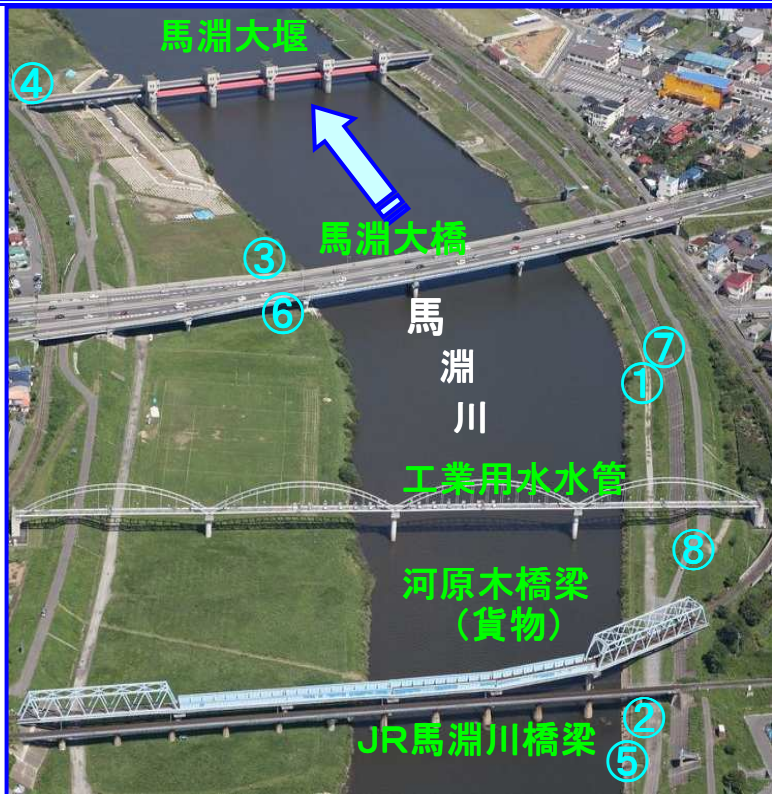

馬淵川ゴミマップ〔馬淵大堰～JR馬淵川橋梁〕

みんなで守ろう きれいな川！
 (ゴミを捨てると法律で罰せられます)

馬淵川について
 何かありましたら
 お知らせ下さい。

青森河川国道事務所
 八戸出張所
 〒039-1103
 八戸市長苗代二丁目5-8
 TEL:0178-28-2626