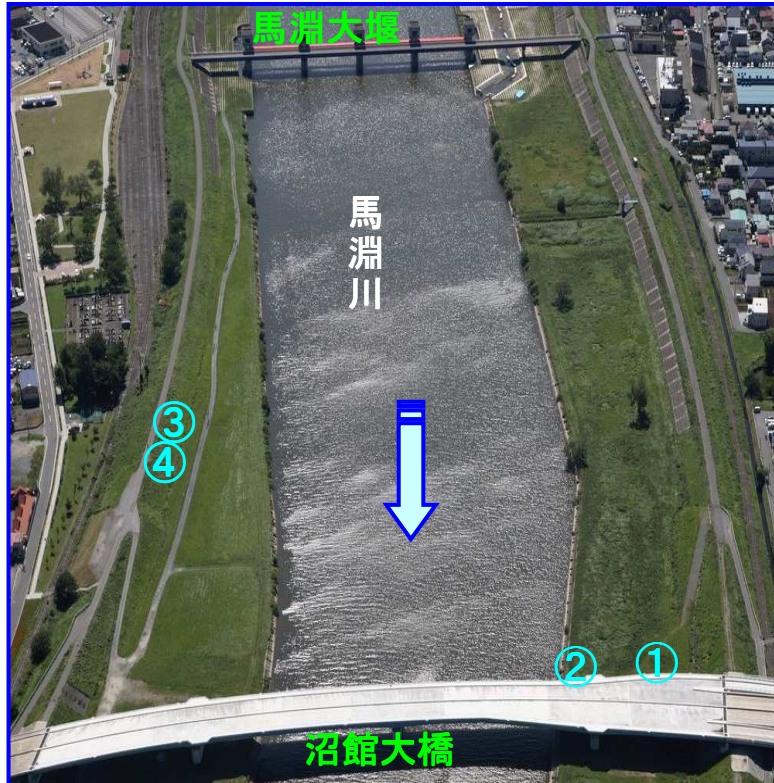

馬淵川ゴミマップ〔沼館大橋～馬淵大堰〕

みんなで守ろう きれいな川！
(ゴミを捨てると法律で罰せられます)

馬淵川について
何かありましたら
お知らせ下さい。

青森河川国道事務所
八戸出張所
〒039-1103
八戸市長苗代二丁目5-8
TEL:0178-28-2626