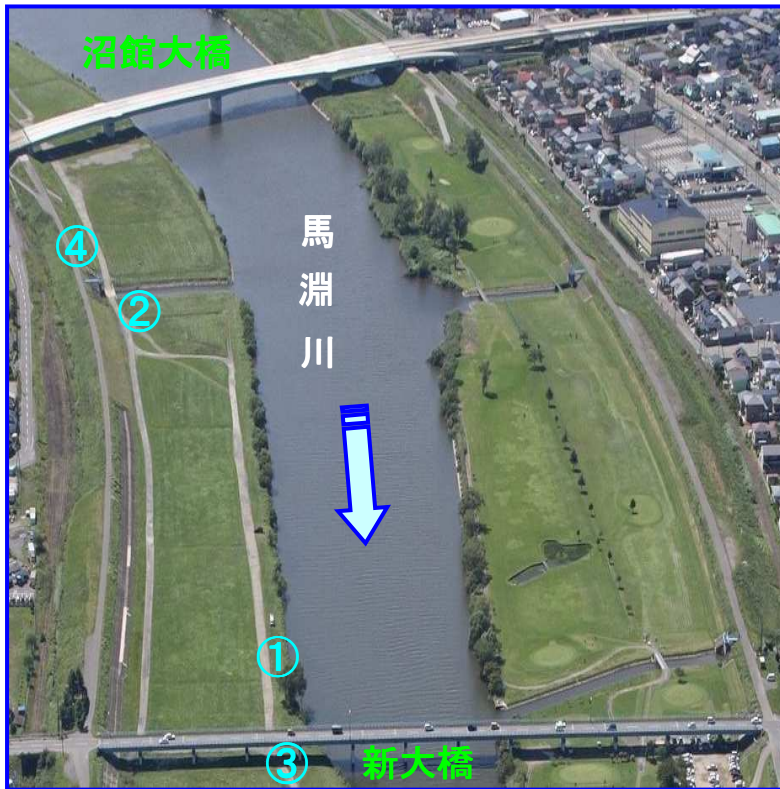

馬淵川ゴミマップ〔新大橋～沼館大橋〕

みんなで守ろう きれいな川！
(ゴミを捨てると法律で罰せられます)

馬淵川について
何かありましたら
お知らせ下さい。

青森河川国道事務所
八戸出張所
〒039-1103
八戸市長苗代二丁目5-8
TEL: 0178-28-2626