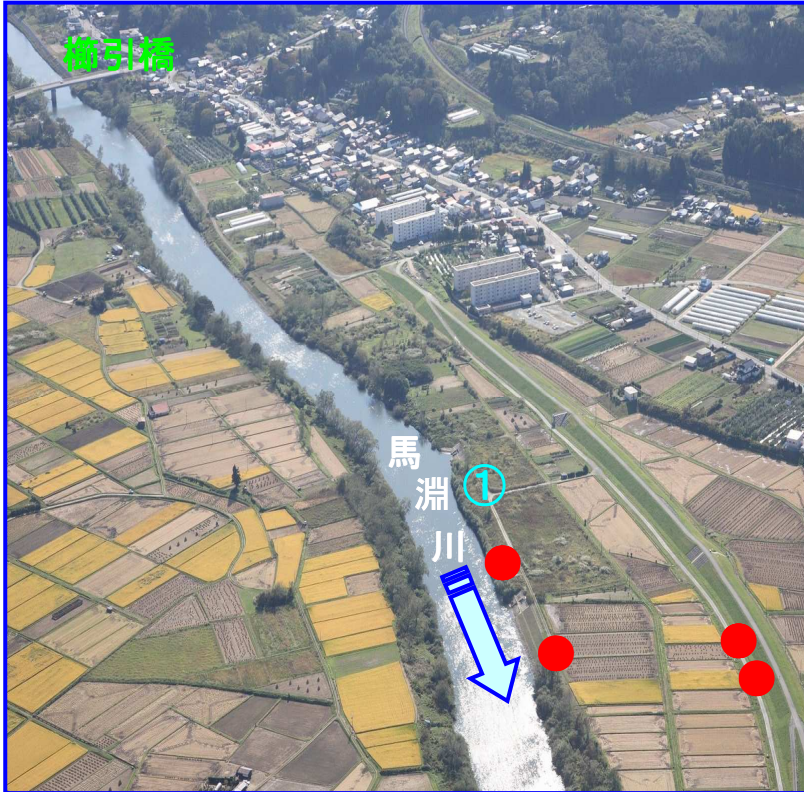

馬淵川ゴミマップ [浅水川放水路 上流付近 ~ 櫛引橋]

みんなで守ろう きれいな川！

①

(4月16日)

馬淵川について
何かありましたら
お知らせ下さい。

青森河川国道事務所

八戸出張所

〒039-1103