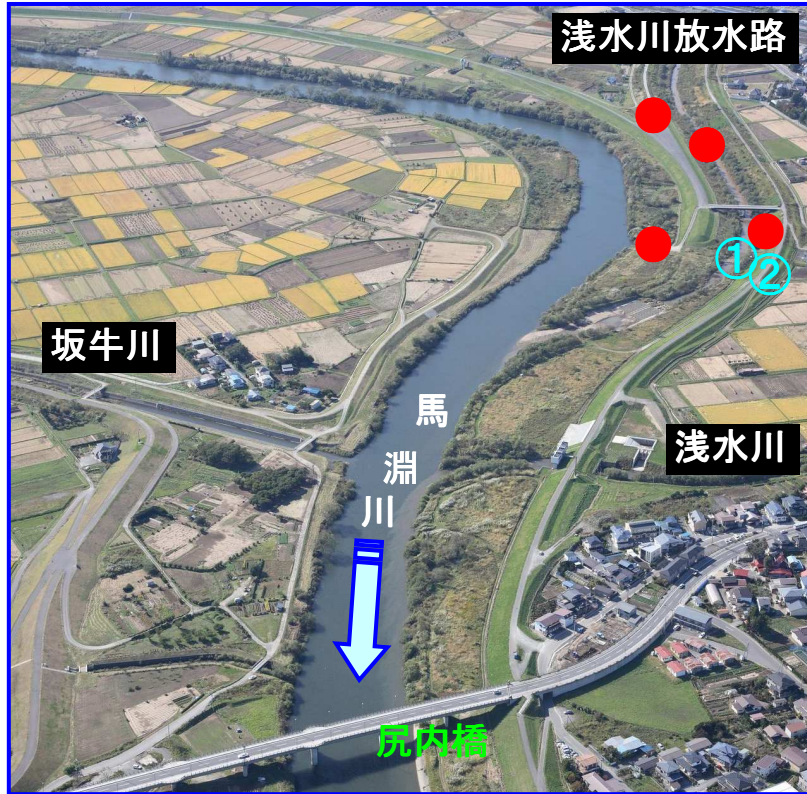

# 馬淵川ゴミマップ〔尻内橋～浅水川放水路付近〕

みんなで守ろう きれいな川！

馬淵川について  
何かありましたら  
お知らせ下さい。

青森河川国道事務所  
八戸出張所  
〒039-1103  
八戸市長苗代二丁目5-8  
TEL: 0178-28-2626