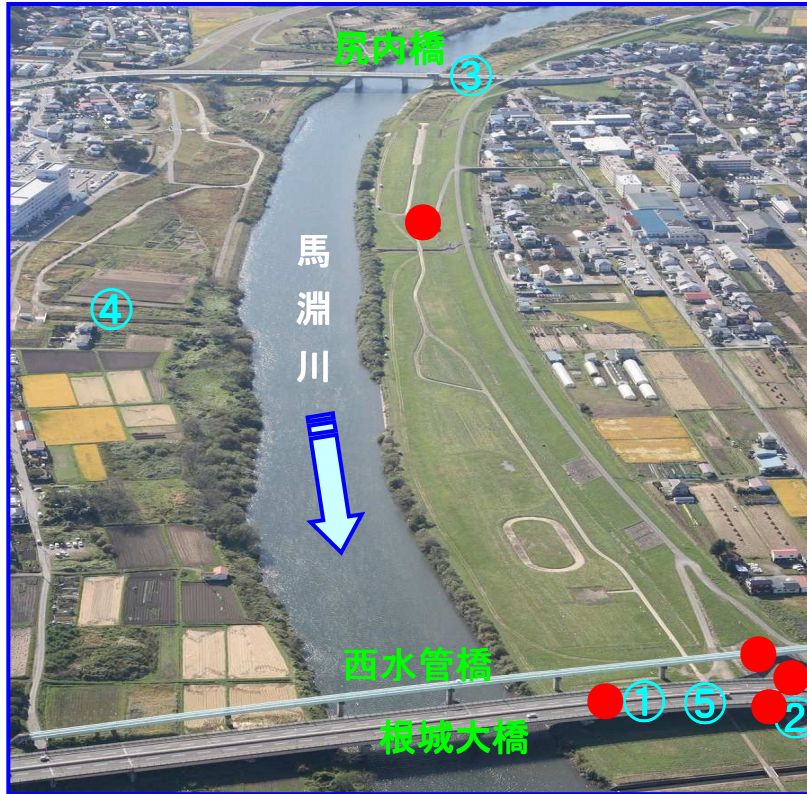

# 馬淵川ゴミマップ〔根城大橋～尻内橋〕

みんなで守ろう きれいな川！

馬淵川について  
何かありましたら  
お知らせ下さい。

青森河川国道事務所  
八戸出張所  
〒039-1103  
八戸市長苗代二丁目5-8  
TEL: 0178-28-2626