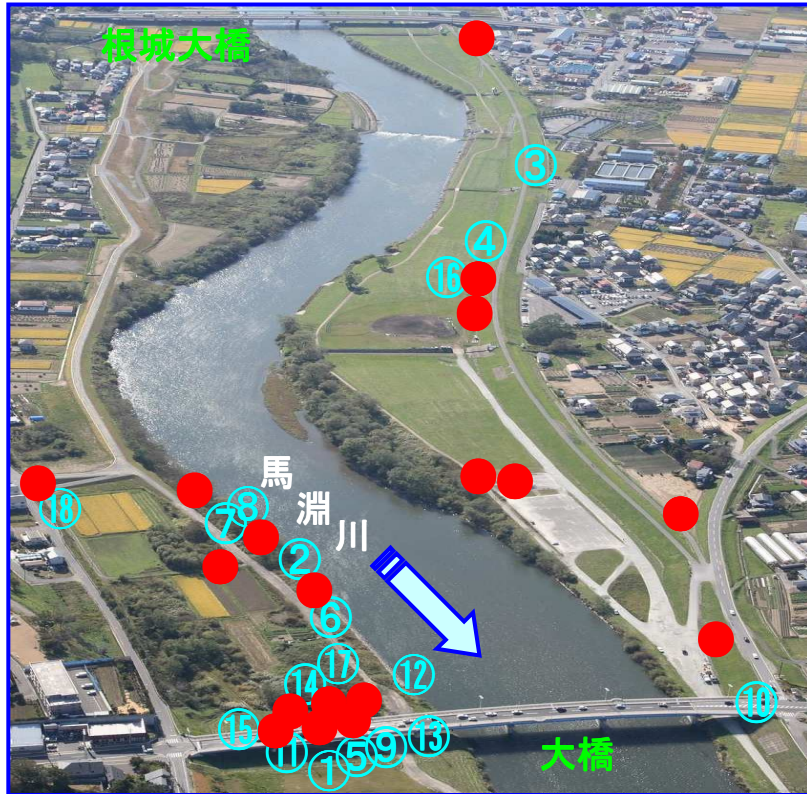

馬淵川ゴミマップ〔大橋～根城大橋〕

みんなで守ろう きれいな川！

馬淵川について
何かありましたら
お知らせ下さい。

青森河川国道事務所
八戸出張所
〒039-1103
八戸市長苗代二丁目5-8
TEL:0178-28-2626

馬淵川ゴミマップ〔大橋～根城大橋〕

みんなで守ろう きれいな川！

馬淵川について
何かありましたら
お知らせ下さい。

青森河川国道事務所
八戸出張所
〒039-1103
八戸市長苗代二丁目5-8
TEL: 0178-28-2626