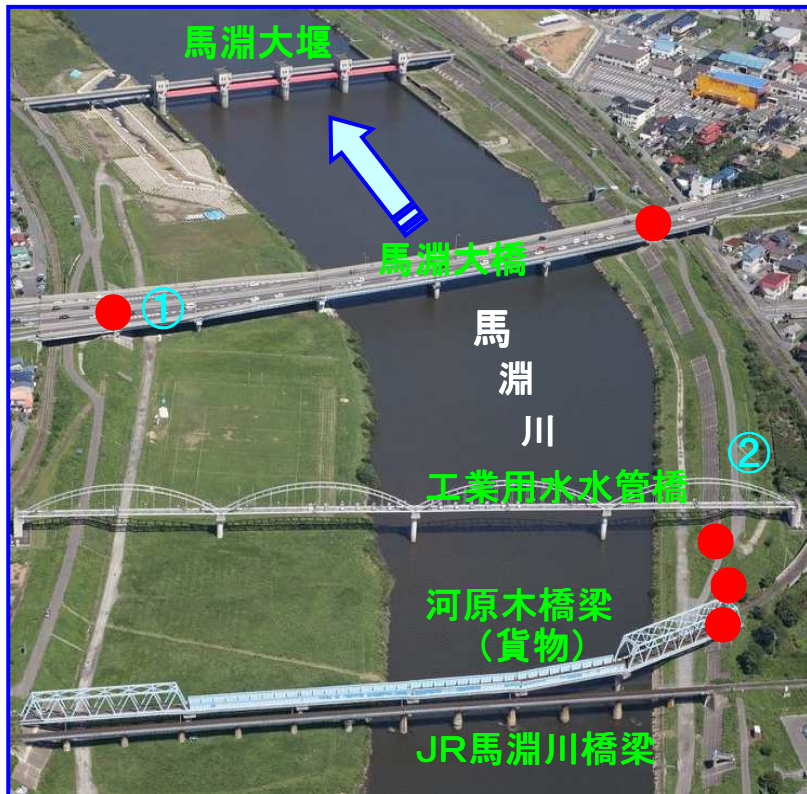

馬淵川ゴミマップ〔馬淵大堰～JR馬淵川橋梁〕

みんなで守ろう きれいな川！

馬淵川について
何かありましたら
お知らせ下さい。

青森河川国道事務所
八戸出張所
〒039-1103
八戸市長苗代二丁目5-8
TEL: 0178-28-2626