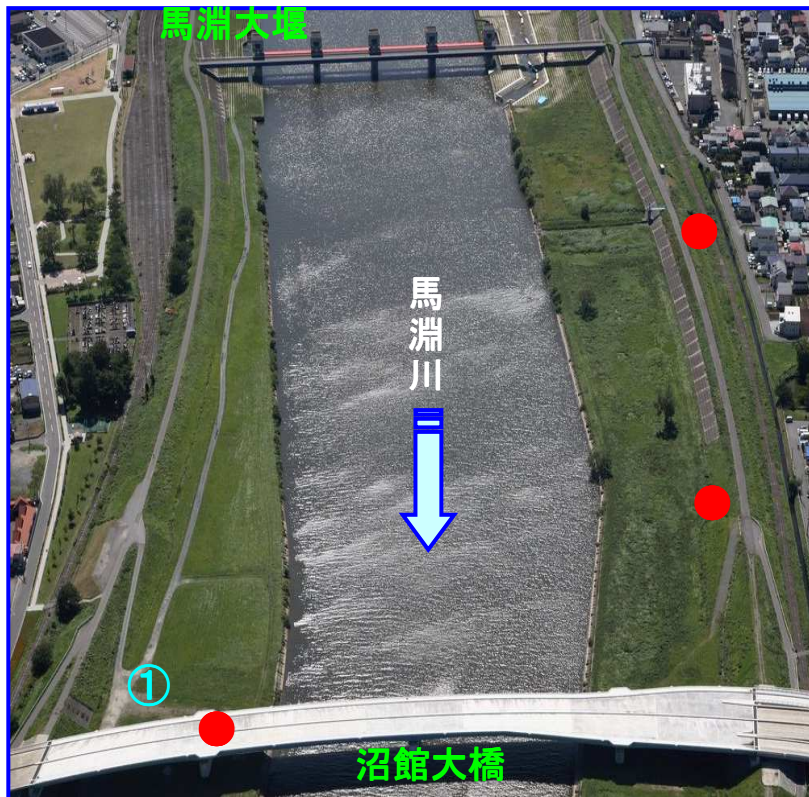

# 馬淵川ゴミマップ〔沼館大橋～馬淵大堰〕

みんなで守ろう きれいな川！

馬淵川について  
何かありましたら  
お知らせ下さい。

青森河川国道事務所  
八戸出張所  
〒039-1103  
八戸市長苗代二丁目5-8  
TEL: 0178-28-2626