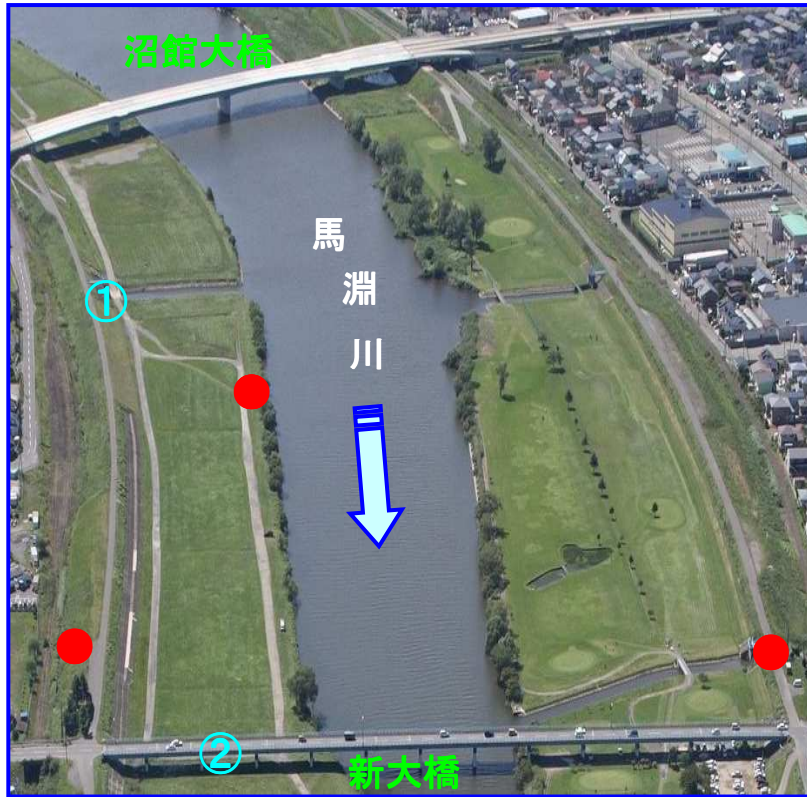

馬淵川ゴミマップ〔新大橋～沼館大橋〕

みんなで守ろう きれいな川！

馬淵川について
何かありましたら
お知らせ下さい。

青森河川国道事務所
八戸出張所
〒039-1103
八戸市長苗代二丁目5-8
TEL: 0178-28-2626