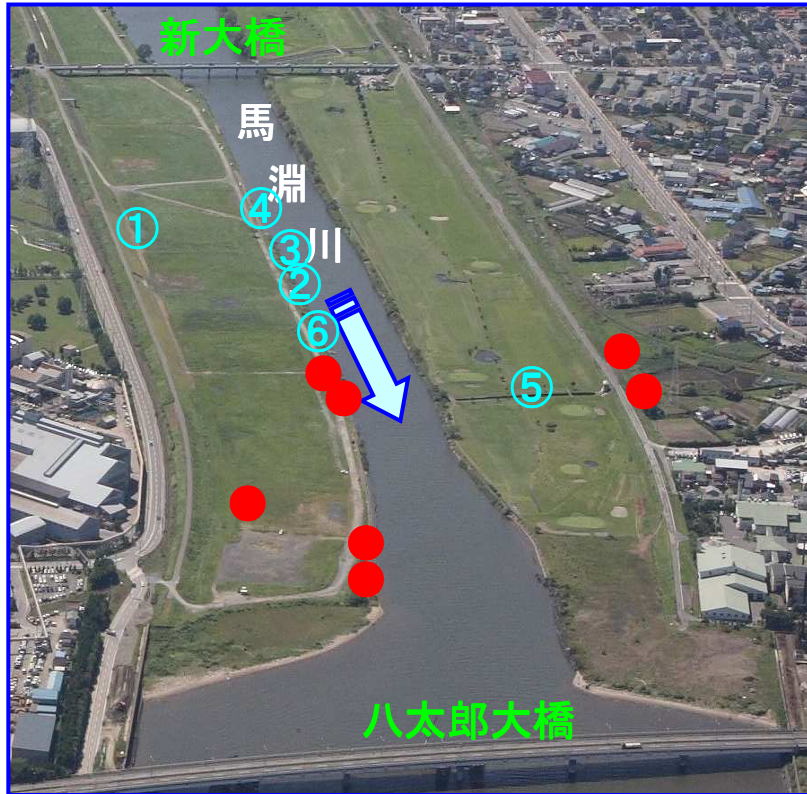

馬淵川ゴミマップ〔河口～新大橋〕

みんなで守ろう きれいな川！

馬淵川について
何かありましたら
お知らせ下さい。

青森河川国道事務所
八戸出張所
〒039-1103
八戸市長苗代二丁目5-8
TEL:0178-28-2626