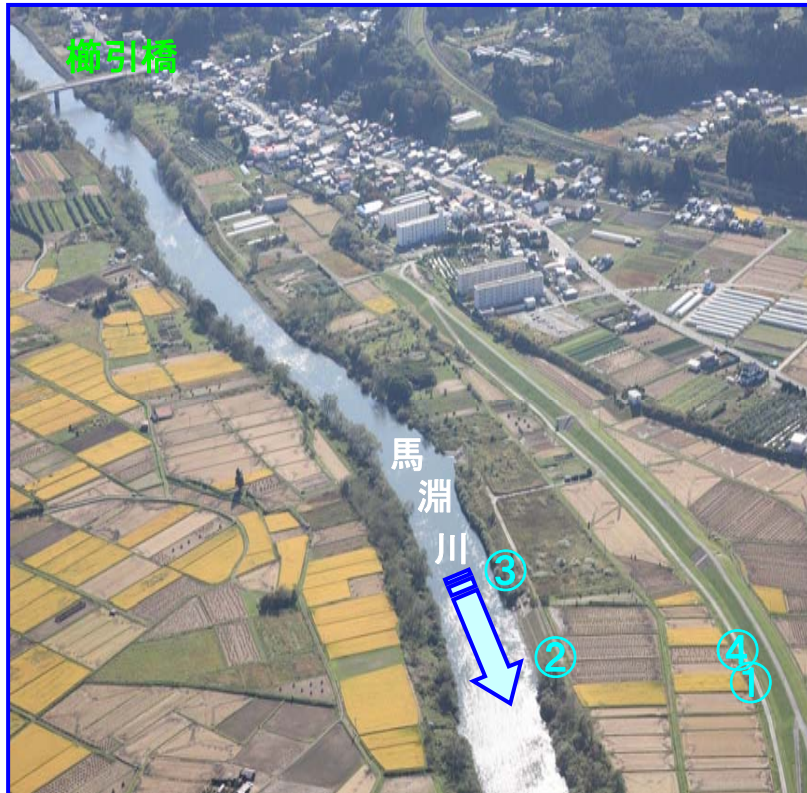

馬淵川ゴミマップ [浅水川放水路 上流付近 ~ 櫛引橋]

みんなで守ろう きれいな川！

馬淵川について
何かありましたら
お知らせ下さい。

青森河川国道事務所
八戸出張所
〒039-1103
八戸市長苗代二丁目5-8
TEL: 0178-28-2626