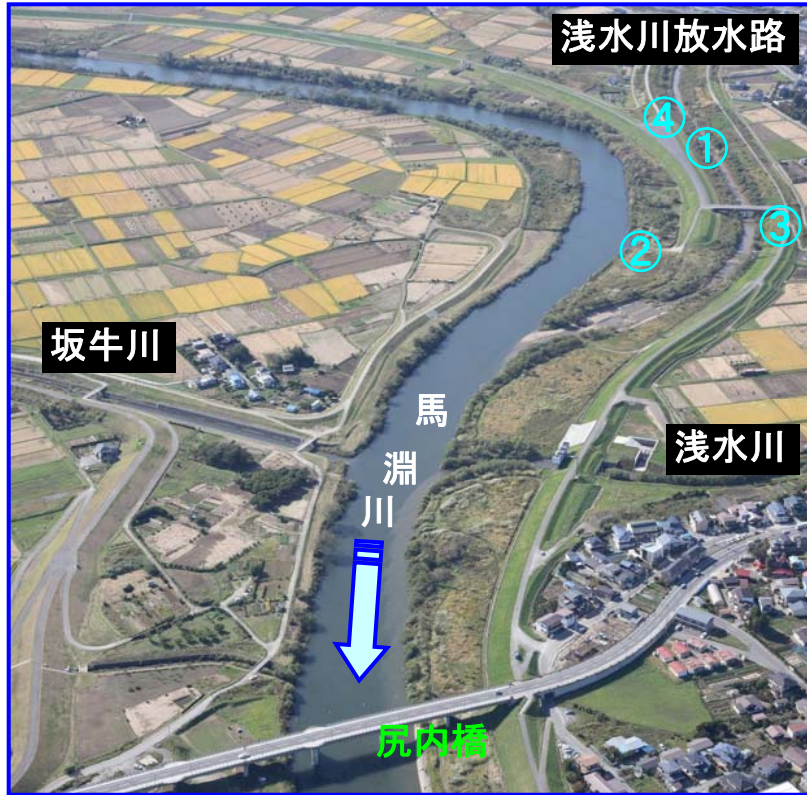

# 馬淵川ゴミマップ〔尻内橋～浅水川放水路付近〕

みんなで守ろう きれいな川！

馬淵川について  
何かありましたら  
お知らせ下さい。

青森河川国道事務所  
八戸出張所  
〒039-1103  
八戸市長苗代二丁目5-8  
TEL: 0178-28-2626