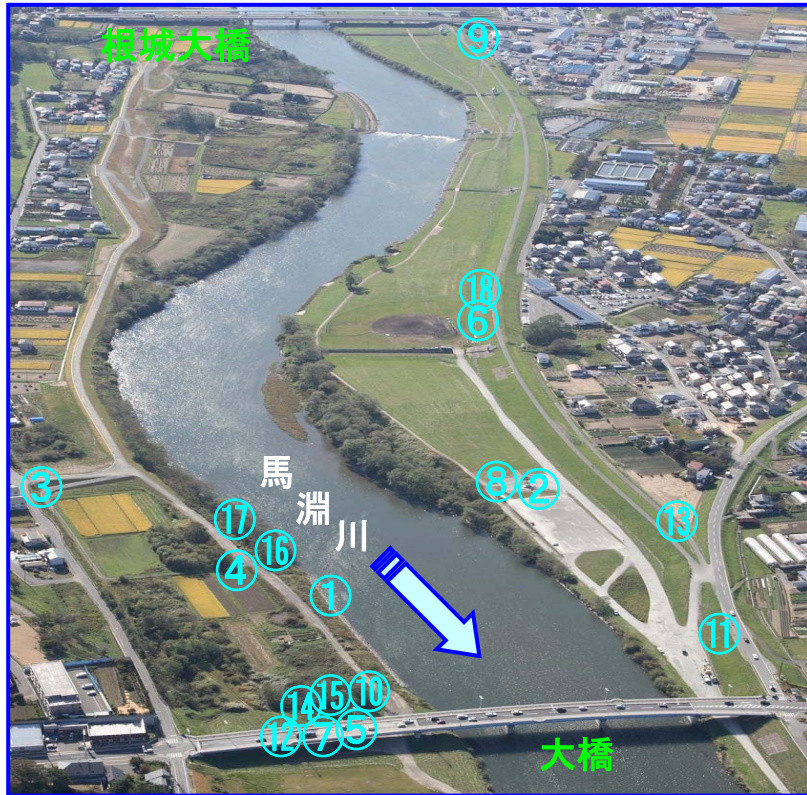

馬淵川ゴミマップ〔大橋～根城大橋〕

みんなで守ろう きれいな川！

馬淵川について
何かありましたら
お知らせ下さい。

青森河川国道事務所
八戸出張所
〒039-1103
八戸市長苗代二丁目5-8
TEL: 0178-28-2626

馬淵川ゴミマップ〔大橋～根城大橋〕

みんなで守ろう きれいな川！

馬淵川について
何かありましたら
お知らせ下さい。

青森河川国道事務所
八戸出張所
〒039-1103
八戸市長苗代二丁目5-8
TEL: 0178-28-2626