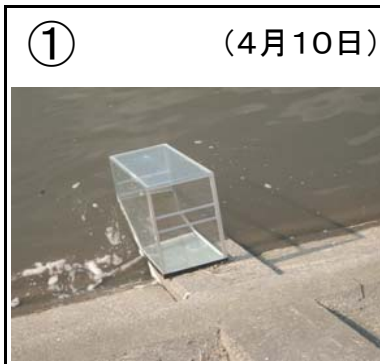

# 馬淵川ゴミマップ〔JR馬淵川橋梁～大橋〕

みんなで守ろう きれいな川！

馬淵川について  
何かありましたら  
お知らせ下さい。

青森河川国道事務所

八戸出張所

〒039-1103

八戸市長苗代二丁目5-8

TEL: 0178-28-2626