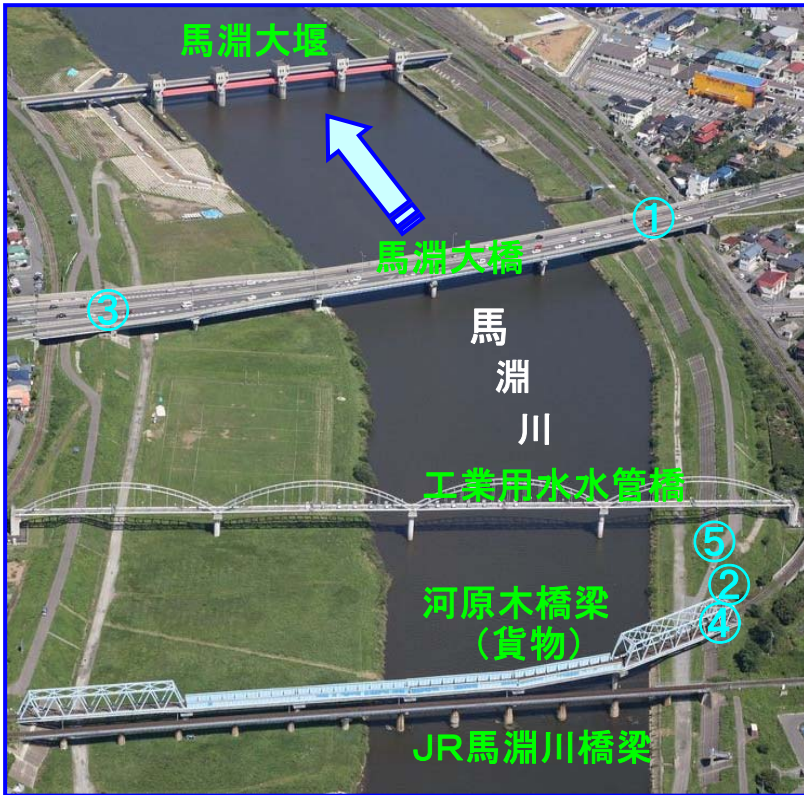

馬淵川ゴミマップ〔馬淵大堰～JR馬淵川橋梁〕

みんなで守ろう きれいな川！

馬淵川について
何かありましたら
お知らせ下さい。

青森河川国道事務所
八戸出張所
〒039-1103
八戸市長苗代二丁目5-8
TEL: 0178-28-2626