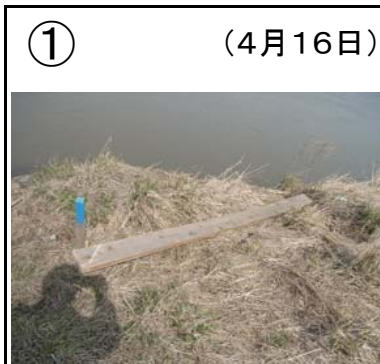

# 馬淵川ゴミマップ〔新大橋～沼館大橋〕

みんなで守ろう きれいな川！

馬淵川について  
何かありましたら  
お知らせ下さい。

青森河川国道事務所  
八戸出張所  
〒039-1103  
八戸市長苗代二丁目5-8  
TEL: 0178-28-2626