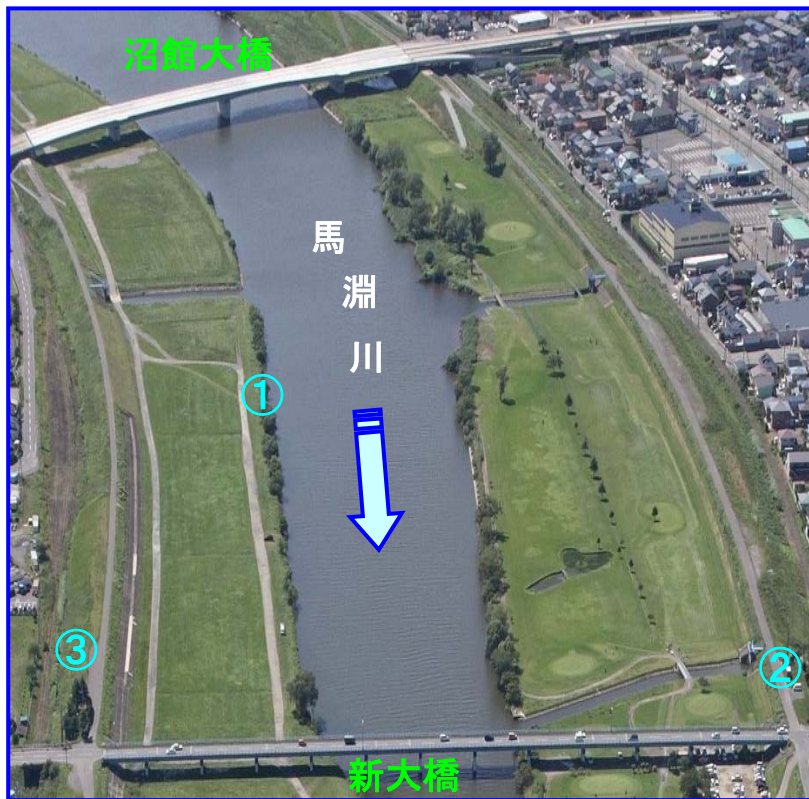

# 馬淵川ゴミマップ〔新大橋～沼館大橋〕

みんなで守ろう きれいな川！

馬淵川について  
何かありましたら  
お知らせ下さい。

青森河川国道事務所  
八戸出張所  
〒039-1103  
八戸市長苗代二丁目5-8  
TEL: 0178-28-2626