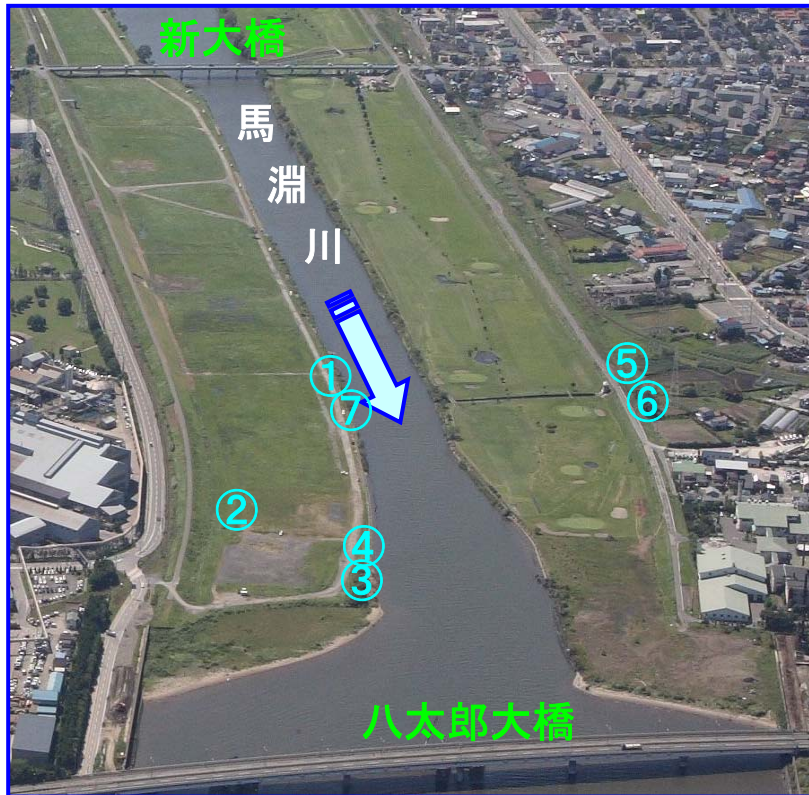

馬淵川ゴミマップ〔河口～新大橋〕

みんなで守ろう きれいな川！

馬淵川について
何かありましたら
お知らせ下さい。

青森河川国道事務所
八戸出張所
〒039-1103
八戸市長苗代二丁目5-8
TEL:0178-28-2626