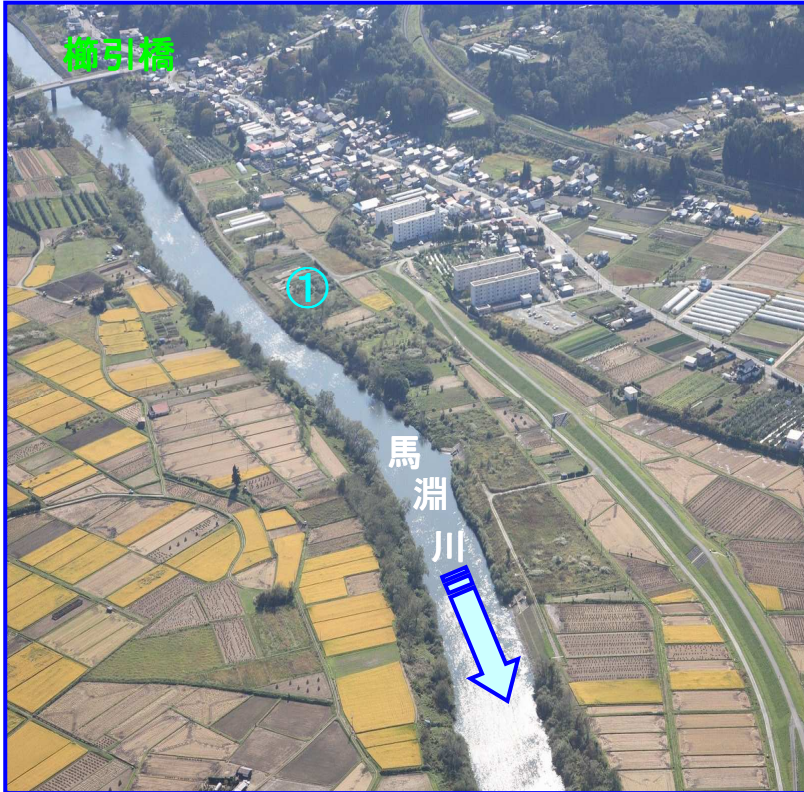

馬淵川ゴミマップ [浅水川放水路 上流付近 ~ 櫛引橋]

みんなで守ろう きれいな川！
(ゴミを捨てると法律で罰せられます)

馬淵川について
何かありましたら
お知らせ下さい。

青森河川国道事務所
八戸出張所
〒039-1103
八戸市長苗代二丁目5-8
TEL: 0178-28-2626