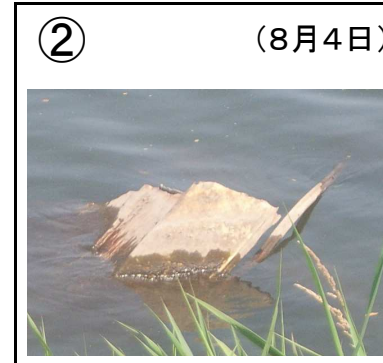

馬淵川ゴミマップ〔根城大橋～尻内橋〕

みんなで守ろう きれいな川！
(ゴミを捨てると法律で罰せられます)

馬淵川について
何かありましたら
お知らせ下さい。

青森河川国道事務所
八戸出張所
〒039-1103
八戸市長苗代二丁目5-8
TEL: 0178-28-2626