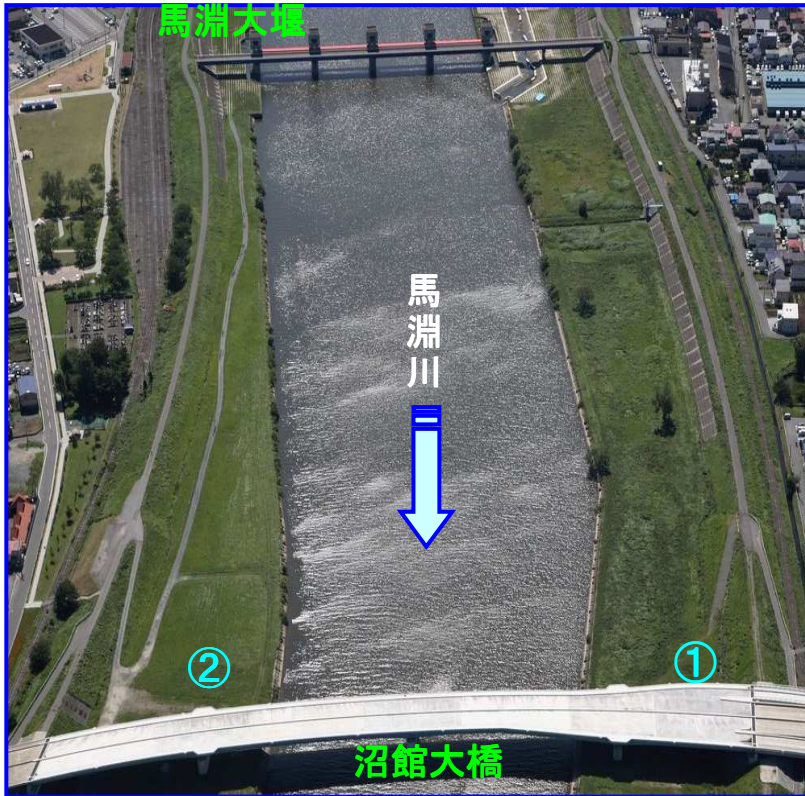

# 馬淵川ゴミマップ〔沼館大橋～馬淵大堰〕

みんなで守ろう きれいな川！  
(ゴミを捨てると法律で罰せられます)

馬淵川について  
何かありましたら  
お知らせ下さい。

青森河川国道事務所  
八戸出張所  
〒039-1103  
八戸市長苗代二丁目5-8  
TEL: 0178-28-2626